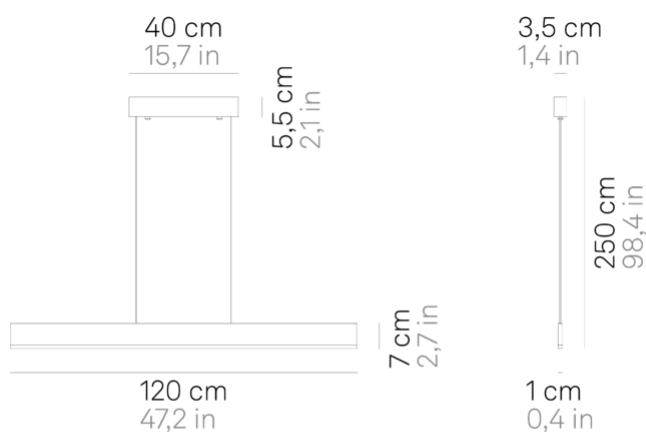

## Riga \_sospensione

Lampade da parete-soffitto e a sospensione con struttura in alluminio verniciato nei colori bianco opaco o grigio scuro, e diffusore in policarbonato satinato. La lampada a sospensione è adatta esclusivamente all'uso interno; la lampada da parete-soffitto ha un grado di protezione (IP54) che la rende adatta all'uso esterno ed interno.

## Specifiche illuminotecniche

---

sorgente	LED
tipologia	SMD
potenza totale	40 W
potenza scheda LED	32.4 W
temperatura colore	3000 K
lumen lampada	1890 lm
lumen LED	3551 lm
fascio luminoso	95°
CRI	> 90
classe energetica sorgente luminosa	F
dimmer	TRIAC
sensore di presenza	NO