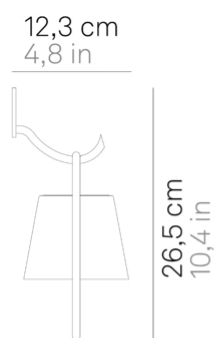

Poldina _Parete

Poldina è una lampada a batteria, portatile e ricaricabile da parete, disponibile in due versioni. Nella parte superiore della testa è presente un controllo "touch", che permette l'accensione, la regolazione dell'intensità luminosa e la selezione della temperatura di colore della luce tra 2200 K, 2700 K e 3000 K. Grazie a un alto indice di protezione, la lampada è utilizzabile anche all'esterno. Possiede un sistema di controllo elettronico che monitora e segnala l'autonomia residua della batteria, permettendo di ottimizzare le ricariche ed effettuarle sempre in maniera corretta. È dotata di testa magnetica che si rimuove in modo pratico e si ricarica comodamente sulla propria base di ricarica a contatto; caricabatterie incluso. È possibile personalizzare la lampada con cover in ceramica, acquistabili separatamente.

Ø 11 cm
Ø 4,3 in

26,5 cm
10,4 in

LED sostituibile da utente

dimmerabile

IP54

LD0689

	Bianco Opaco	B3		Grigio scuro	N3
	Corten	R3			

DESIGN IN ITALY BY ZAFFERANO SRL, China

LD0340RA

6 cm • 135 cm • 45 cm • 22 W
• IP20 • 100-240V • 50/60 Hz

 Nero

LD0688RB

Ø 102 cm • 17 cm • IP20
• 5Vdc max.1A • 50/60 Hz

 Nero

LD0490UA

25 cm • 4 cm • 8 cm • IP20
• 100-240V • 50/60 Hz