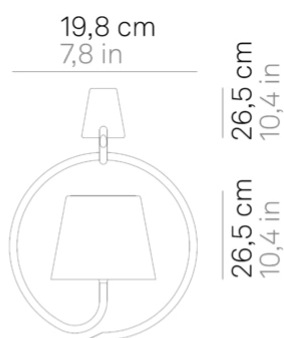

Poldina _Parete

Poldina è una lampada a batteria, portatile e ricaricabile da parete, disponibile in due versioni. Nella parte superiore della testa è presente un controllo "touch", che permette l'accensione, la regolazione dell'intensità luminosa e la selezione della temperatura di colore della luce tra 2200 K, 2700 K e 3000 K. Grazie a un alto indice di protezione, la lampada è utilizzabile anche all'esterno. Possiede un sistema di controllo elettronico che monitora e segnala l'autonomia residua della batteria, permettendo di ottimizzare le ricariche ed effettuarle sempre in maniera corretta. È dotata di testa magnetica che si rimuove in modo pratico e si ricarica comodamente sulla propria base di ricarica a contatto; caricabatterie incluso. È possibile personalizzare la lampada con cover in ceramica, acquistabili separatamente.

Ø 11 cm
Ø 4,3 in

26,5 cm
10,4 in

LED sostituibile da utente

dimmerabile

IP54

LD0689

	Bianco Opaco	B3		Grigio scuro	N3
	Corten	R3			

DESIGN IN ITALY BY ZAFFERANO SRL, China

Specifiche elettriche

classe	3
input	100-240V
output	5 Vdc max 1A
batteria	
autonomia	9 h.
tempo di ricarica	6 H.

ACCESSORI

LD0350

Ø 13 cm • 10 cm • 50/60 Hz

 Righe verdi	00	 Righe gialle	01
 Righe blu	02	 Righe rosse	03
 Pesci azzurri	04	Bianco Righe Nere	10
	09		

LD0340RA

6 cm • 135 cm • 45 cm • 22 W
• IP20 • 100-240V • 50/60 Hz

 Nero

LD0688RB

Ø 102 cm • 17 cm • IP20
• 5Vdc max.1A • 50/60 Hz

 Nero

LD0490UA

25 cm • 4 cm • 8 cm • IP20
• 100-240V • 50/60 Hz