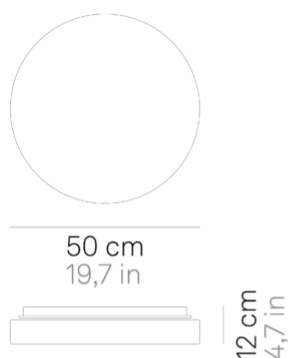

Drum _parete-soffitto

Lampade da parete-soffitto con diffusore in vetro triplex opale satinato soffiato a bocca, e struttura in policarbonato anti UV traslucido neutro resistente al cloro. Chiusura del vetro a baionetta. Il prodotto è adatto esclusivamente all'uso interno; il grado di protezione IP44 lo rende particolarmente indicato per piscine e ambienti umidi in genere.

Drum _parete-soffitto

Specifiche illuminotecniche

sorgente	LED
tipologia	SMD
potenza totale	5.0 - 29.0 W
potenza scheda LED	24 W
temperatura colore	3000 K
lumen lampada	200 - 2070 lm
lumen LED	3000 lm
fascio luminoso	116°
CRI	> 90
classe energetica sorgente luminosa	E
sensore di presenza	NO