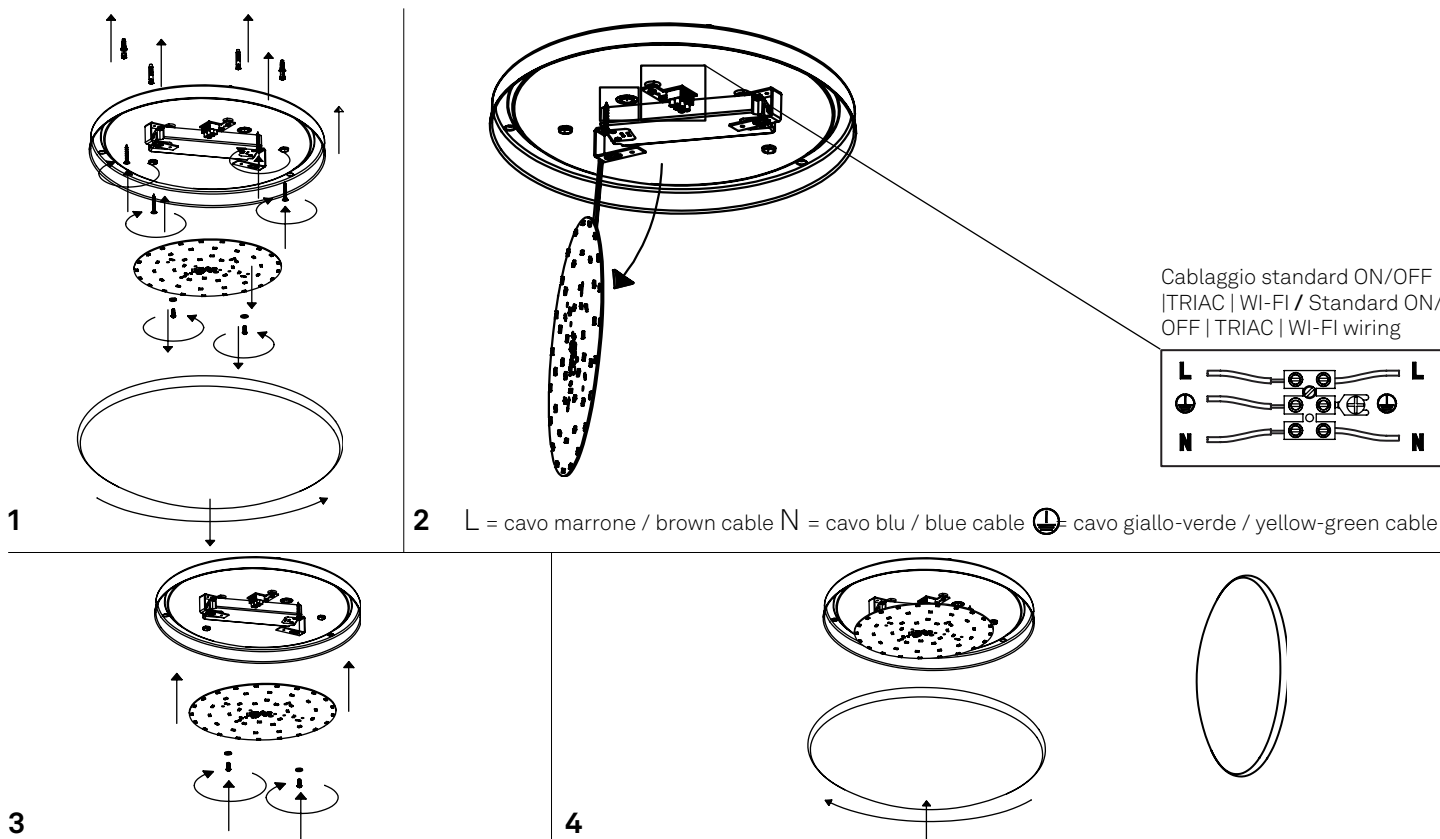

Bis Bayonet parete-soffitto / wall-ceiling
LD611133; LD611233; LD611333

A) L'installazione e la manutenzione va eseguita ad apparecchio spento. Tutte le operazioni devono essere effettuate da un tecnico specializzato. Prima di iniziare i lavori di installazione, staccare l'interruttore di alimentazione generale. **B)** Modifiche o manomissioni del prodotto e il non rispetto delle indicazioni di seguito riportate possono rendere l'apparecchio pericoloso. **C)** L'apparecchio può raggiungere temperature elevate durante l'esercizio e pertanto occorre evitare il contatto con persone, animali o cose. **D)** I prodotti con IP20 non sono idonei per uso esterno. **E)** Per la pulizia di tutte le superfici metalliche e plastiche utilizzare un panno morbido asciutto. **F)** La ditta Zafferano declina ogni responsabilità per danni causati da un proprio prodotto montato in modo non conforme alle istruzioni.

t **Come connettere app Tuya**

Scaricare l'applicazione TUYA nel proprio smart phone ed effettuare la registrazione come nuovo utente.
→ Accedere all'applicazione con le proprie credenziali → aggiungere un nuovo dispositivo → selezionare "Illuminazione" → scegliere "Fonte di luce (Wi-Fi)" → spuntare la casella obbligatoria → avanti → selezionare rete wi-fi a 2,4 GHz e inserire la password → accendere la lampada → Seguire i passaggi riportati nell'app per terminare l'abbinamento del prodotto

LED | 3000K | CRI>90 | 220-240V | 50/60 Hz | IP20

DIMENSIONS	CODE	TOTAL WATT	LUMEN LED	BEAM ANGLE	LED POWER SUPPLY	LIGHT SOURCE CLASS
Ø 31 x 10 h cm / Ø 12,2 x 3,9 h in	LD611133	12,5 W	1350 lm	127°	LED constant current 450mA 22,3V	E
Ø 40 x 13 h cm / Ø 15,7 x 5,1 h in	LD611233	18,5 W	2100 lm	122°	LED constant current 750mA 22,3V	E
Ø 48 x 13 h cm / Ø 18,9 x 5,1 h in	LD611333	29 W	3000 lm	116°	LED constant current 1200mA 22,3V	E