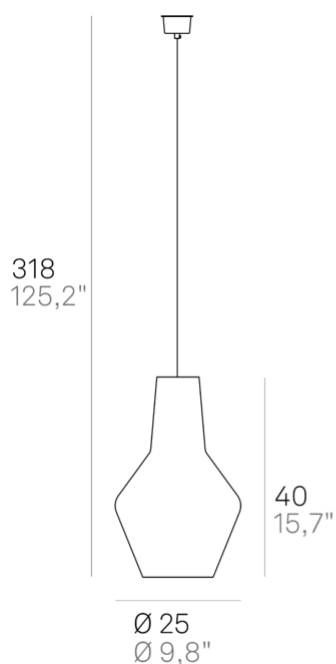

Romeo _sospensione

Lampade a sospensione con diffusore in vetro soffiato a bocca e lavorato a mano con finitura "balloton" in due forme e in diversi colori. Struttura in metallo verniciato grigio e cavi in tessuto grigio. Romeo e Giulietta è un prodotto personalizzabile, per colori e finiture, pensato anche per un uso modulare.

Romeo _sospensione

Specifiche illuminotecniche

sorgente	SORGENTE sostituibile da utente
tipologia	LAMPADINA E27
potenza totale	1x70 HS W
sensore di presenza	NO

Specifiche elettriche

classe	1
tensione di rete	220-240V
frequenza	50/60 Hz