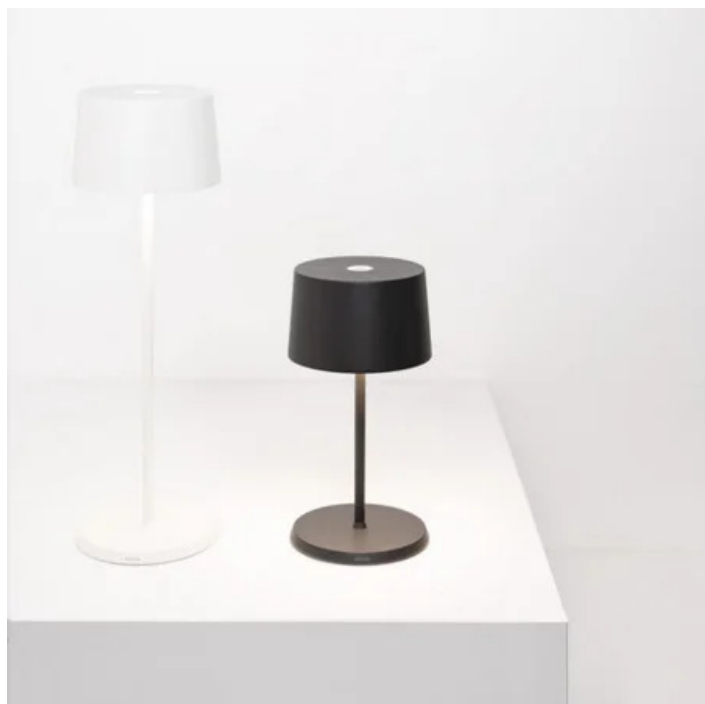

## Olivia mini \_Tavolo

Olivia mini è una lampada da tavolo a batteria, portatile e ricaricabile. Nella parte superiore della testa è presente un controllo "touch", che permette l'accensione, la regolazione dell'intensità luminosa e la selezione della temperatura di colore della luce tra 2700 K e 3000 K. Olivia mini possiede inoltre la funzione di memoria dell'impostazione di dimmerazione, che memorizza gli step di dimmerazione: di conseguenza, ad ogni accensione, l'intensità luminosa corrisponderà a quella precedentemente impostata. Grazie a un alto indice di protezione, la lampada è utilizzabile anche all'esterno. È dotata di base di ricarica a contatto; caricabatterie incluso.

Ø 11 cm  
Ø 4,3 in

22 cm  
8,7 in

6,8 cm  
2,6 in

0,9 cm  
0,3 in

Ø 11 cm  
Ø 4,3 in

LED

dimmerabile

IP65