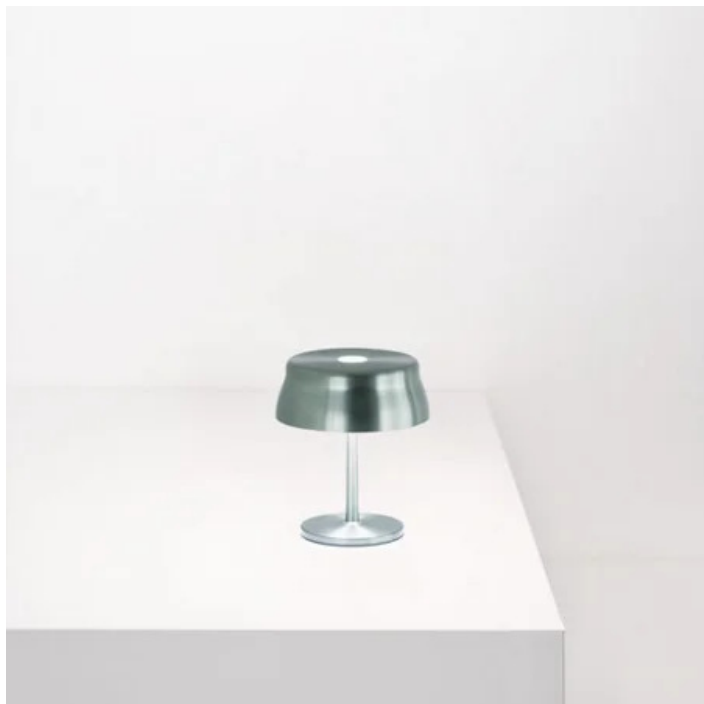

Sister Light _Tavolo

Ø 13,2 cm
Ø 5,2 in

17 cm
6,7 in

1,4 cm 5 cm
0,5 in 1,9 in

Ø 9 cm
Ø 3,5 in

LED sostituibile da utente

dimmerabile

IP65

Sister Light _Tavolo

Specifiche illuminotecniche

sorgente	LED sostituibile da utente
tipologia	SMD
potenza totale	32 W
potenza scheda LED	23 W
temperatura colore	2200 - 2700 - 3000 - 4000 K
lumen lampada	180 - 200 - 214 - 262 lm
lumen LED	250 - 275 - 296 - 338 lm
fascio luminoso	100°
CRI	> 90
classe energetica sorgente luminosa	D
dimmer	TOUCH DIMMER
sensore di presenza	NO

■ Nero

LD0350RP

33 cm • 51 cm • 5.8 cm • 32 W
• IP20 • 100-240V • 50/60 Hz

■ Nero