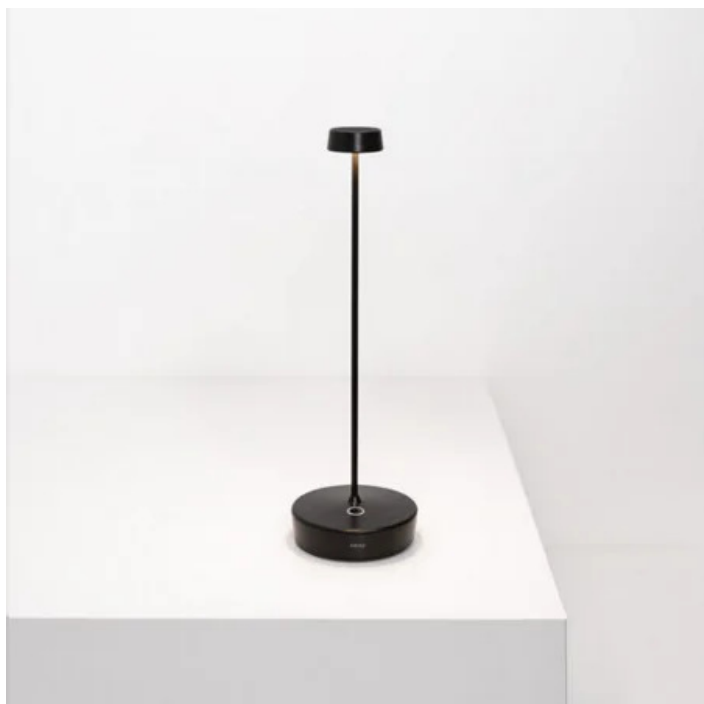

## Swap \_Lampada da tavolo

Swap è una lampada da tavolo a batteria, portatile e ricaricabile. Sulla base è presente un controllo "touch", che permette l'accensione e – rispetto alla precedente versione – anche la regolazione dell'intensità luminosa (dimmerazione a 4 step) e la selezione della temperatura di colore della luce tra 2200K, 2700K e 3000K. La nuova Swap inoltre ha altezza ridotta (29 cm). Grazie a un alto indice di protezione, la lampada è utilizzabile anche all'esterno. Possiede un sistema di controllo elettronico che monitora e segnala l'autonomia residua della batteria, permettendo di ottimizzare le ricariche ed effettuarle sempre in maniera corretta.

Swap è personalizzabile con paralumi in vetro, ceramica o tessuto, acquistabili separatamente.

È dotata di base di ricarica a contatto; caricabatterie non incluso.

Ø 4,9 cm  
Ø 1,9 in

29 cm  
11,4 in

Ø 10 cm  
Ø 3,9 in

1,4 cm  
0,6 in

2,8 cm  
1,1 in

LED

dimmerabile

IP65