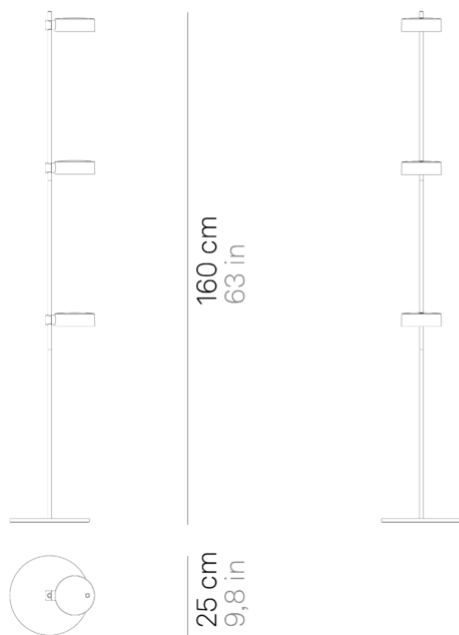

# Super O \_Floor

26,6 cm  
10,5 in

LED sostituibile da utente

IP65

LD1156

White	B3	Black	N3
-------	----	-------	----

DESIGN IN ITALY BY ZAFFERANO SRL, China

Zafferano SRL - Viale dell'Industria, 26 31055 Quinto di Treviso  
- Italy [www.zafferanoitalia.com](http://www.zafferanoitalia.com)

### LD0300UC

4.4 cm • 4.4 cm • 3.6 cm • IP20  
• 100-240V • 50/60 Hz

Black

### LD0340RA

6 cm • 13.5 cm • 4.5 cm • 3x35 W  
• IP20 • 100-240V • 50/60 Hz

Black

### LD1060

Ø 12.5 cm • 4.3 cm • 3x35 W  
• 287 - 331 - 336 lm  
• 2700 - 3150 - 4000 K • IP65  
• CRI > 90 • 5Vdc max. 2A • 50/60 Hz

White

B3

Black

N3