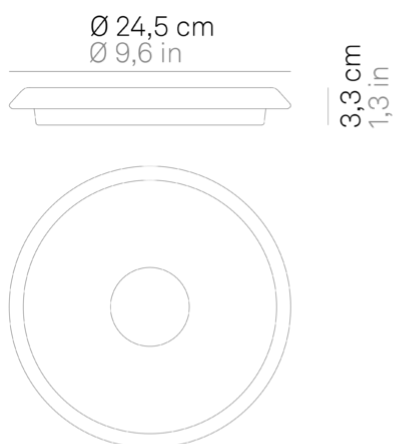

Pina _Vassoio

Vassoio in ceramica nella cui parte centrale concava, è appositamente sagomata, si può alloggiare la lampada da tavolo Pina. La stretta collaborazione con un'antica fabbrica di Civita Castellana - borgo viterbese dove l'arte della ceramica è attestata fin dal X secolo a.C. - consente a Zafferano di avvalersi di una produzione esclusiva di manufatti "Made in Italy", decorati a mano su disegno proprio.