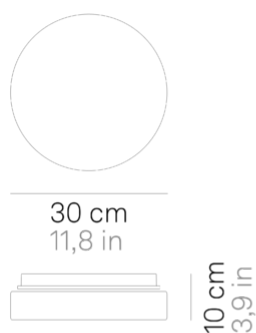

Drum _parete-soffitto

Lampade da parete-soffitto con diffusore in vetro triplex opale satinato soffiato a bocca, e struttura in policarbonato anti UV traslucido neutro resistente al cloro. Chiusura del vetro a baionetta. Il prodotto è adatto esclusivamente all'uso interno; il grado di protezione IP44 lo rende particolarmente indicato per piscine e ambienti umidi in genere.