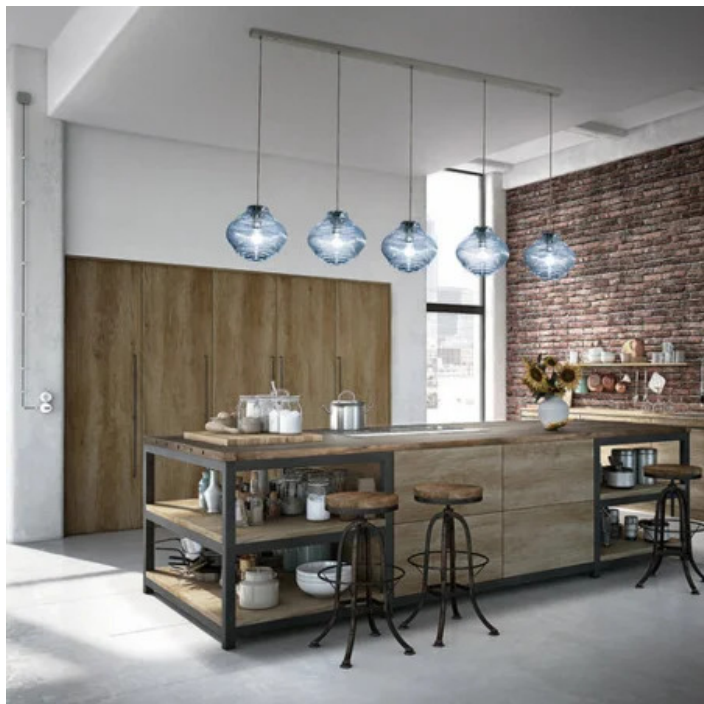

Bonnie _sospensione

Lampade a sospensione con diffusore in vetro soffiato a bocca e lavorato a mano su stampo a fermo con finitura a rilievo "rigadin", in due forme e in diversi colori. Struttura in metallo verniciato grigio e cavi in tessuto grigio. Bonnie e Clyde è un prodotto personalizzabile, per colori e finiture, pensato anche per un uso modulare.