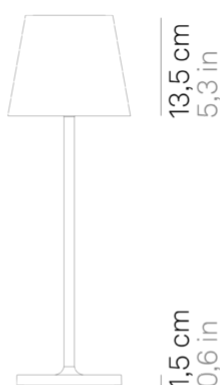

Poldina L desk _Tavolo

Poldina L desk è una lampada da tavolo a batteria, portatile e ricaricabile. Nella parte superiore della testa è presente un controllo "touch", che permette l'accensione, la regolazione dell'intensità luminosa e la selezione della temperatura di colore della luce tra 2200 K, 2700 K e 3000 K. Grazie a un alto indice di protezione, la lampada è utilizzabile anche all'esterno. Possiede un sistema di controllo elettronico che monitora e segnala l'autonomia residua della batteria, permettendo di ottimizzare le ricariche ed effettuarle sempre in maniera corretta. È dotata di base di ricarica a contatto; caricabatterie incluso.

Ø 16,5 cm
Ø 6,5 in

49,7 cm
19,6 in

14 x 14 cm
5,5 x 5,5 in

13,5 cm
5,3 in

1,5 cm
0,6 in

LED sostituibile da utente

dimmerabile

IP54

Specifiche illuminotecniche

sorgente	LED sostituibile da utente
tipologia	SMD
potenza totale	55 W
potenza scheda LED	40 W
temperatura colore	2200 - 2700 - 3000 K
lumen lampada	400- 427 - 461 lm
lumen LED	479- 540 - 550 lm
fascio luminoso	100°
CRI	> 80
classe energetica sorgente luminosa	E
dimmer	TOUCH DIMMER
sensore di presenza	NO

■ Nero

LD0395RB

135 cm •135 cm •11 cm •IP20
• 100-240V• 50/60 Hz

■ Nero