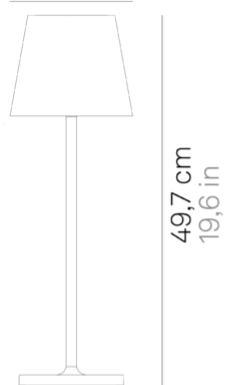

Poldina L desk _Tavolo

Poldina L desk è una lampada da tavolo a batteria, portatile e ricaricabile. Nella parte superiore della testa è presente un controllo "touch", che permette l'accensione, la regolazione dell'intensità luminosa e la selezione della temperatura di colore della luce tra 2200 K, 2700 K e 3000 K. Grazie a un alto indice di protezione, la lampada è utilizzabile anche all'esterno. Possiede un sistema di controllo elettronico che monitora e segnala l'autonomia residua della batteria, permettendo di ottimizzare le ricariche ed effettuarle sempre in maniera corretta. È dotata di base di ricarica a contatto; caricabatterie incluso.

Ø 16,5 cm
Ø 6,5 in

49,7 cm
19,6 in

14 x 14 cm
5,5 x 5,5 in

13,5 cm
5,3 in

1,5 cm
0,6 in

LED sostituibile da utente

dimmerabile

IP54

Specifiche illuminotecniche

sorgente	LED sostituibile da utente
tipologia	SMD
potenza totale	55 W
potenza scheda LED	40 W
temperatura colore	2200 - 2700 - 3000 K
lumen lampada	400- 427 - 461 lm
lumen LED	479- 540 - 550 lm
fascio luminoso	100°
CRI	> 80
classe energetica sorgente luminosa	E
dimmer	TOUCH DIMMER
sensore di presenza	NO

■ Nero

LD0395RB

135 cm •135 cm •11 cm •IP20
• 100-240V• 50/60 Hz

■ Nero