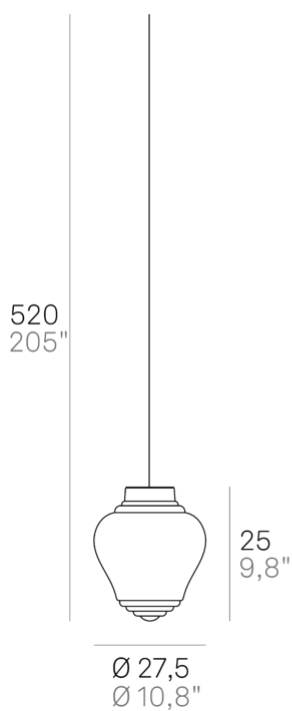

Clyde _sospensione

Lampade a sospensione con diffusore in vetro soffiato a bocca e lavorato a mano su stampo a fermo con finitura a rilievo "rigadin", in due forme e in diversi colori. Struttura in metallo verniciato grigio e cavi in tessuto grigio. Bonnie e Clyde è un prodotto personalizzabile, per colori e finiture, pensato anche per un uso modulare.