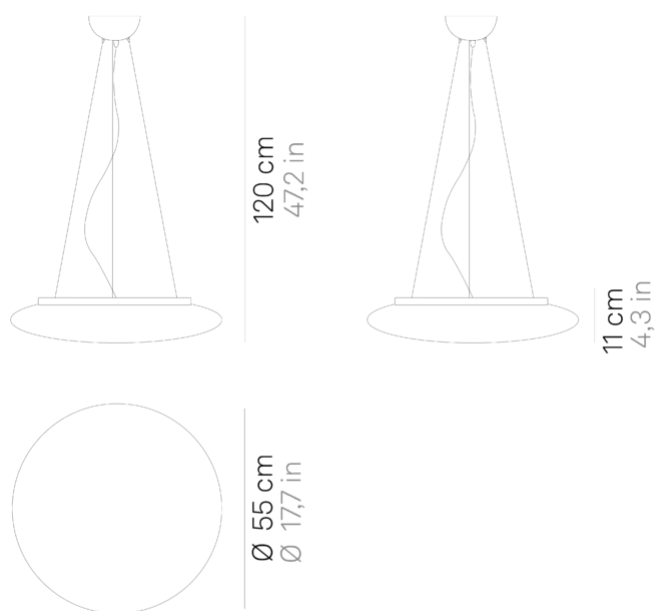

Mentos _sospensione

Lampade da parete-soffitto e a sospensione, con diffusore in vetro triplex opale satinato soffiato a bocca, con struttura in metallo verniciato bianco opaco. La collezione Mentos ha un particolare sistema di fissaggio del vetro a magneti che velocizza le installazioni e facilita le operazioni di manutenzione. Il prodotto è adatto esclusivamente all'uso interno.

Specifiche illuminotecniche

sorgente	LED sostituibile da utente
tipologia	SMD
potenza totale	290 W
potenza scheda LED	24 W
temperatura colore	3000 K
lumen lampada	2070 lm
lumen LED	3000 lm
fascio luminoso	116°
CRI	> 90
classe energetica sorgente luminosa	E
dimmer	TRIAC
sensore di presenza	NO