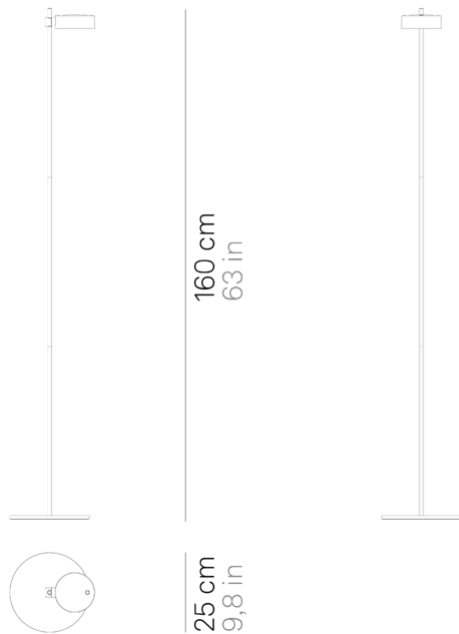

# Super O \_Floor

26,6 cm  
10,5 in

LED

IP65

### LD0300UC

4.4 cm • 4.4 cm • 3.6 cm • IP20  
• 100-240V • 50/60 Hz

■ Black

### LD0340RA

6 cm • 13.5 cm • 4.5 cm • 3.5 W  
• IP20 • 100-240V • 50/60 Hz

■ Black

### LD1060

Ø 12.5 cm • 4.3 cm • 3.5 W  
• 287 - 331 - 336 lm  
• 2700 - 3150 - 4000 K • IP65  
• CRI > 90 • 5Vdc max.2A • 50/60 Hz

■ White B3

■ Black N3