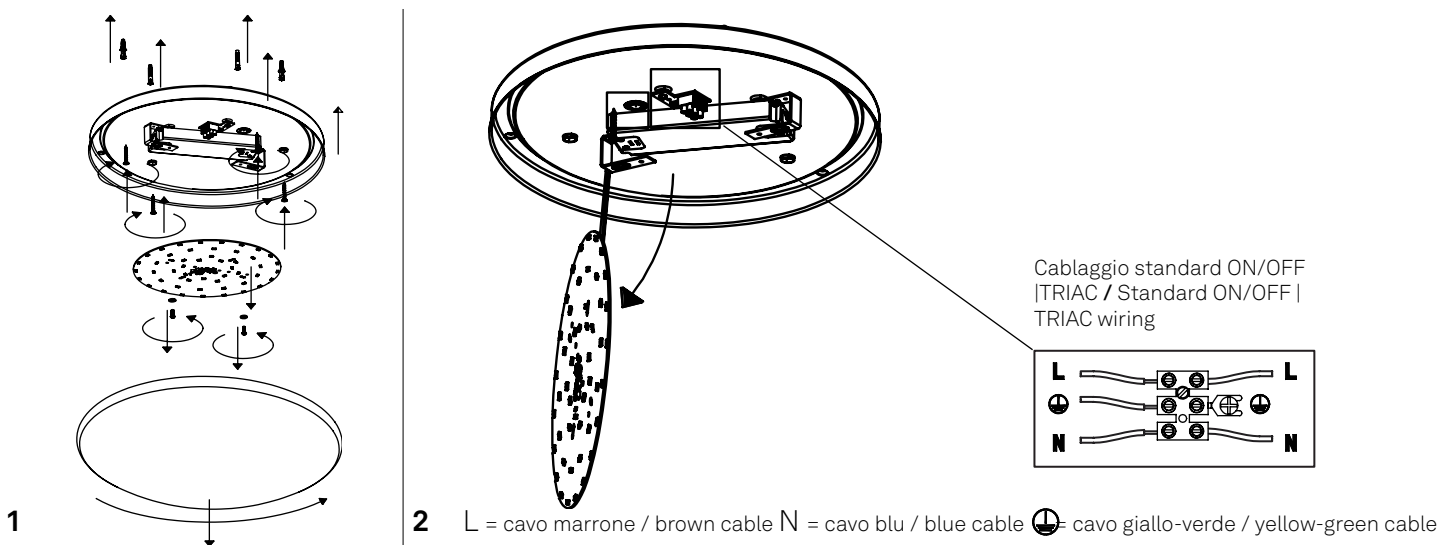

**Bis Bayonet** parete-soffitto / wall-ceiling  
LD611113; LD611213; LD611313

**A)** L'installazione e la manutenzione va eseguita ad apparecchio spento. Tutte le operazioni devono essere effettuate da un tecnico specializzato. Prima di iniziare i lavori di installazione, staccare l'interruttore di alimentazione generale. **B)** Modifiche o manomissioni del prodotto e il non rispetto delle indicazioni di seguito riportate possono rendere l'apparecchio pericoloso. **C)** L'apparecchio può raggiungere temperature elevate durante l'esercizio e pertanto occorre evitare il contatto con persone, animali o cose. **D)** I prodotti con IP20 non sono idonei per uso esterno. **E)** Per la pulizia di tutte le superfici metalliche e plastiche utilizzare un panno morbido asciutto. **F)** La ditta Zafferano declina ogni responsabilità per danni causati da un proprio prodotto montato in modo non conforme alle istruzioni.

**LED | 3000K | CRI>90 | 220-240V | 50/60 Hz | IP20**

DIMENSIONS	CODE	TOTAL WATT	LUMEN LED	BEAM ANGLE	LED POWER SUPPLY	LIGHT SOURCE CLASS
Ø 31 x 10 h cm / Ø 12,2 x 3,9 h in	<b>LD611113</b>	12,5 W	1350 lm	127°	LED constant current 450mA 22,3V	E
Ø 40 x 13 h cm / Ø 15,7 x 5,1 h in	<b>LD611213</b>	18,5 W	2100 lm	122°	LED constant current 750mA 22,3V	E
Ø 48 x 13 h cm / Ø 18,9 x 5,1 h in	<b>LD611313</b>	29 W	3000 lm	116°	LED constant current 1200mA 22,3V	E