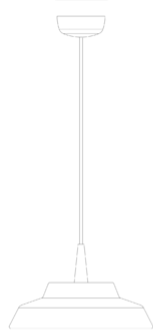

## Circus \_sospensione

Lampada a sospensione che nasce dalla combinazione del modello Baby con diffusori in ceramica Made in Italy. Il diffusore, dipinto a mano, è decorato all'esterno con un motivo a righe bianche e nere; l'interno è bianco oppure decorato in tinta unita (blu, rosso, giallo o verde).

La lampada è studiata anche per uso modulare.  
Adatta esclusivamente a uso interno.

Ø 8 cm  
Ø 3,15 in

Ø 24 cm  
Ø 9,4 in

max. 300 cm  
max. 118,1 in

7,5 cm  
2,9 in

LED

dimmerabile

IP40