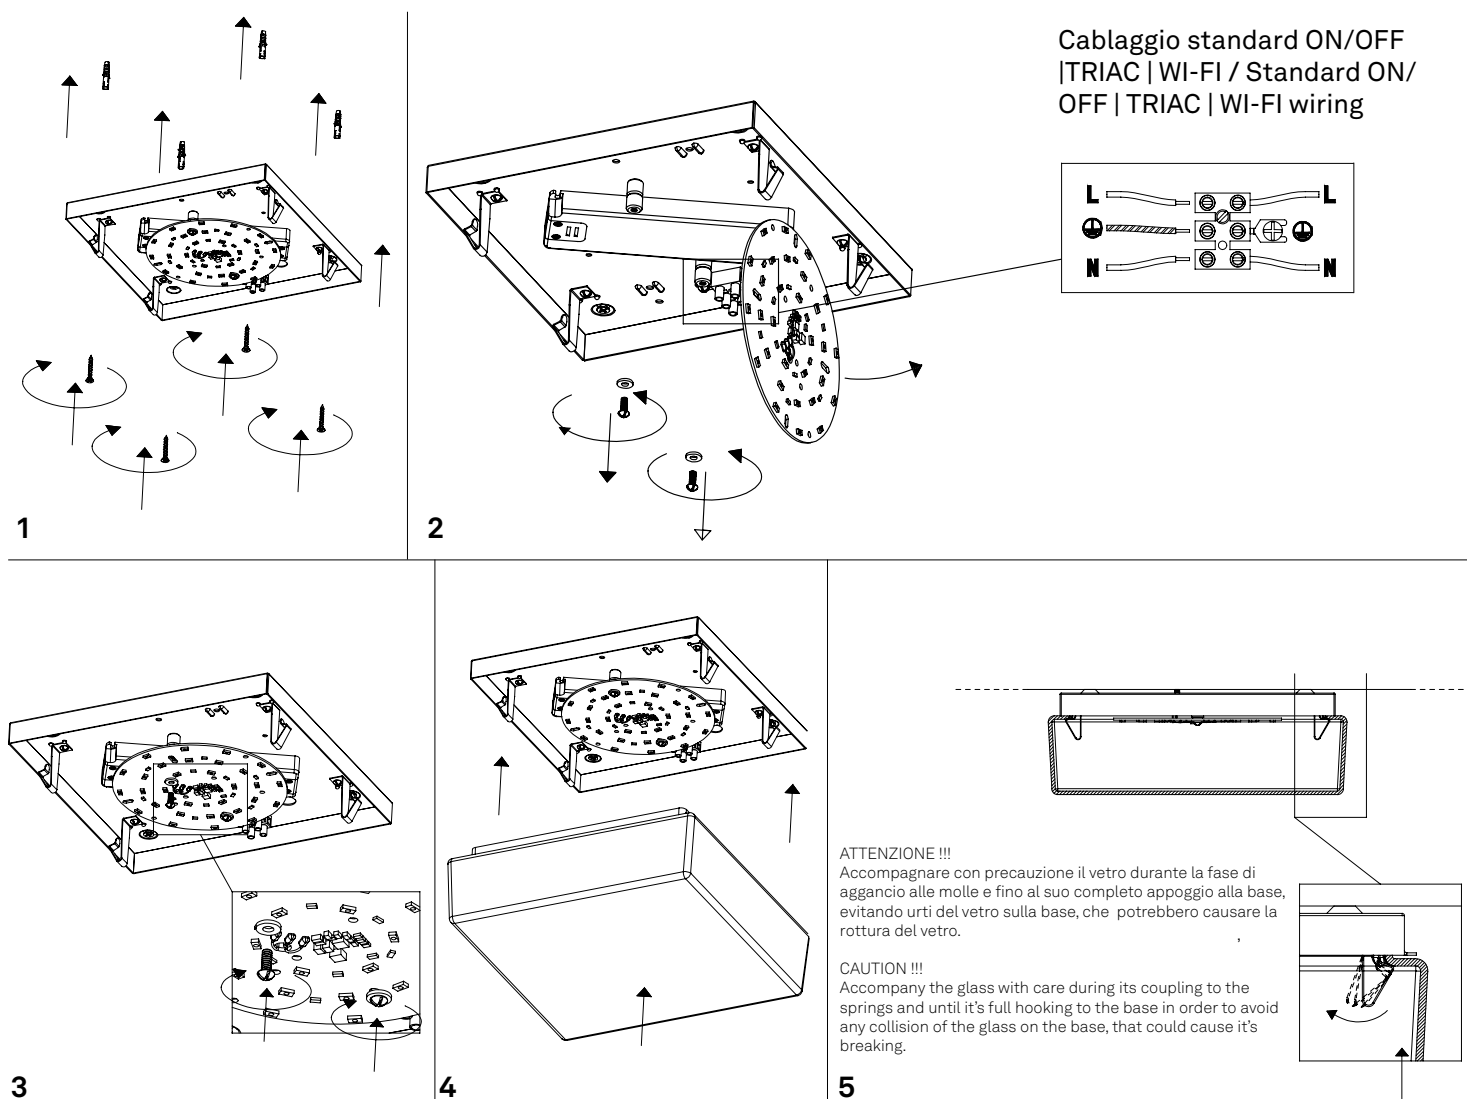

Caorle parete-soffitto / wall-ceiling

LD130503; LD130603

**A)** L'installazione e la manutenzione va eseguita ad apparecchio spento. Tutte le operazioni devono essere effettuate da un tecnico specializzato. Prima di iniziare i lavori di installazione, staccare l'interruttore di alimentazione generale. **B)** Modifiche o manomissioni del prodotto e il non rispetto delle indicazioni di seguito riportate possono rendere l'apparecchio pericoloso. **C)** L'apparecchio può raggiungere temperature elevate durante l'esercizio e pertanto occorre evitare il contatto con persone, animali o cose. **D)** I prodotti con IP20 non sono idonei per uso esterno. **E)** Per la pulizia di tutte le superfici metalliche e plastiche utilizzare un panno morbido asciutto. **F)** La ditta Zafferano declina ogni responsabilità per danni causati da un proprio prodotto montato in modo non conforme alle istruzioni.

LED | 3000K | CRI>90 | 220-240V | 50/60 Hz | IP20

DIMENSIONS	CODE	TOTAL WATT	LUMEN LED	BEAM ANGLE	LED POWER SUPPLY	LIGHT SOURCE CLASS
25 x 25 x 8,8 h cm / 9,8 x 9,8 x 3,1 h in	LD130503	12,5 W	1350 lm	127°	LED constant current 450mA 22,3V	E
32 x 32 x 8,8 h cm / 12,6 x 12,6 x 3,1 h in	LD130603	18,5 W	2100 lm	122°	LED constant current 750mA 22,3V	E