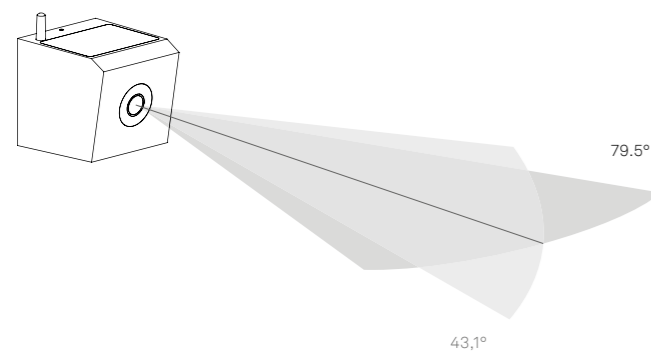

# See you

Design Federico de Majo

Lampada da parete con nuova sorgente luminosa a LED configurabile mediante switch interno nelle seguenti modalità: luce indiretta / luce diretta / luce diretta e indiretta. Provvista di telecamera a raggi infrarossi, ottima per la visione notturna. Risoluzione 1080p (1920 x 1080). È presente uno slot interno per scheda di memoria micro SD (non inclusa) che registra in automatico le immagini riprese dalla telecamera; quando lo spazio nella scheda di memoria è esaurito, vengono progressivamente eliminati in automatico i file più vecchi. La lampada può essere controllata da remoto se collegata ad una rete Wi-Fi con frequenza 2,4 GHz. Il prodotto funziona tramite la app Zafferano Lighting, ma è compatibile anche con Tuya Smart, Alexa e Google Home.

Wall lamp with new redesigned LED board equipped with infrared camera, great for night vision. Resolution 1080p (1920 x 1080). An internal switch allows to select indirect light / direct light / direct and indirect light. There is a slot for micro SD memory card (not included) that records automatically camera images; when memory card runs out of space, older files are overwritten by new ones. The lamp can be controlled remotely if connected to a Wi-Fi 2.4 GHz network. The product works best via Zafferano Lighting app and is also compatible with Tuya Smart, Alexa, and Google Home.

See you wall lamp  
→ LD1990G3

SPECIFICHE  
SPECIFICATIONSDATI TECNICI  
TECHNICAL DATAFINITURE  
FINISHESCODICE  
CODEparete  
wall11 x 13,7 x 12 cm  
4,3 x 5,4 x 4,7 in**LED WI-FI** 100-240V | 2700-4000K | CRI>90  
| 22W | 2x1250-2x1400lm | beam  
angle 86°  
**IP65**

Bianco / White

**LD1990B3**

Titanio / Titanium

**LD1990G3**

Bronzo / Bronze

**LD1990R3****Visione fotocamera / Camera vision (16:9)**

Angolo orizzontale / Horizontal angle: 79,5°

Angolo verticale / Vertical angle: 43,1°