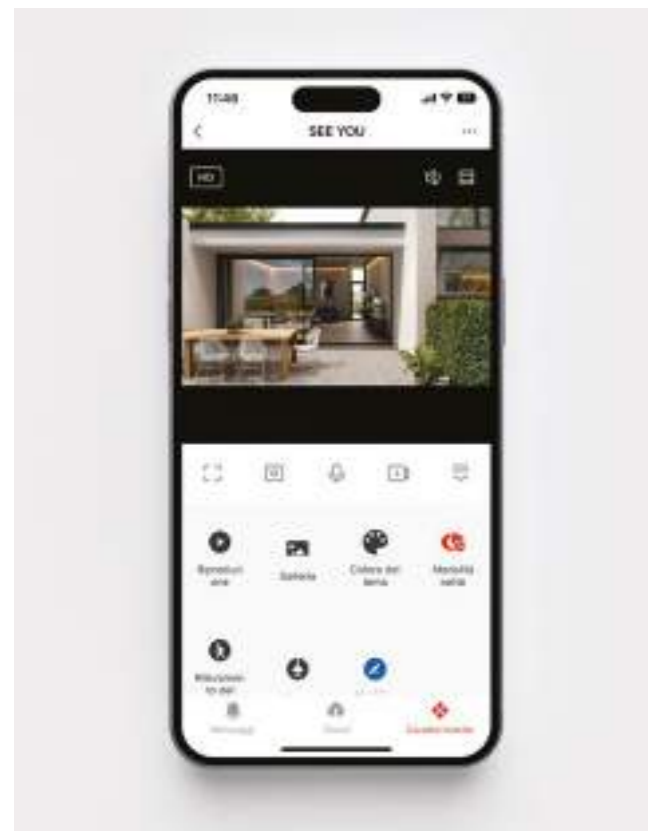

# See you

Design Federico de Majo

Lampada da parete con nuova sorgente luminosa a LED configurabile mediante switch interno nelle seguenti modalità: luce indiretta / luce diretta / luce diretta e indiretta. Provvista di telecamera a raggi infrarossi, ottima per la visione notturna. Risoluzione 1080p (1920 x 1080). È presente uno slot interno per scheda di memoria micro SD (non inclusa) che registra in automatico le immagini riprese dalla telecamera; quando lo spazio nella scheda di memoria è esaurito, vengono progressivamente eliminati in automatico i file più vecchi. La lampada può essere controllata da remoto se collegata ad una rete Wi-Fi con frequenza 2,4 GHz. Il prodotto funziona tramite la app Zafferano Lighting, ma è compatibile anche con Tuya Smart, Alexa e Google Home.

Wall lamp with new redesigned LED board equipped with infrared camera, great for night vision. Resolution 1080p (1920 x 1080). An internal switch allows to select indirect light / direct light / direct and indirect light. There is a slot for micro SD memory card (not included) that records automatically camera images; when memory card runs out of space, older files are overwritten by new ones. The lamp can be controlled remotely if connected to a Wi-Fi 2.4 GHz network. The product works best via Zafferano Lighting app and is also compatible with Tuya Smart, Alexa, and Google Home.

Bianco / White

**LD1990B3**

Titanio / Titanium

**LD1990G3**

Bronzo / Bronze

**LD1990R3****Visione fotocamera / Camera vision (16:9)**

Angolo orizzontale / Horizontal angle: 79,5°

Angolo verticale / Vertical angle: 43,1°

Angolo diagonale / Diagonal corner: 93,6°

**AVVERTENZE / REMARKS**

Per poter funzionare, la lampada deve essere collegata a una rete Wi-Fi con frequenza 2,4 GHz.

In order to work, the lamp must be connected to a 2.4 GHz frequency Wi-Fi network.