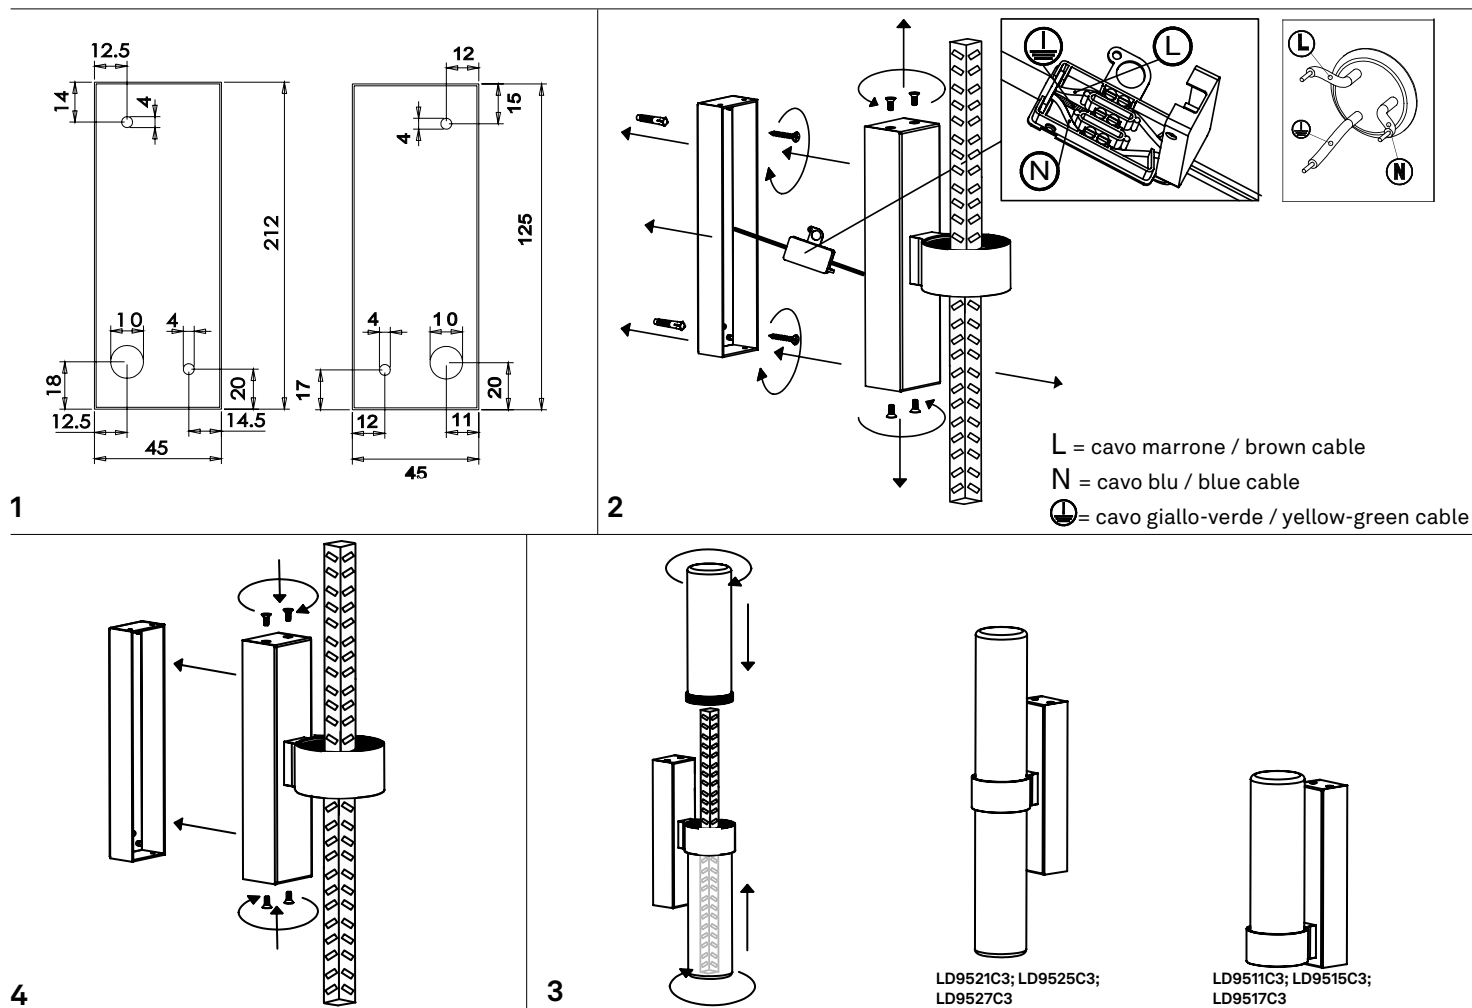

STICK 65 lampade da parete / wall lamps  
LD9511C3; LD9515C3; LD9517C3

**A)** L'installazione e la manutenzione va eseguita ad apparecchio spento. Tutte le operazioni devono essere effettuate da un tecnico specializzato. Prima di iniziare i lavori di installazione, staccare l'interruttore di alimentazione generale. **B)** Modifiche o manomissioni del prodotto e il non rispetto delle indicazioni di seguito riportate possono rendere l'apparecchio pericoloso. **C)** L'apparecchio può raggiungere temperature elevate durante l'esercizio e pertanto occorre evitare il contatto con persone, animali o cose. **D)** I prodotti con IP44 sono idonei per uso in zone umide. **E)** Per la pulizia di tutte le superfici metalliche e plastiche utilizzare un panno morbido asciutto. **F)** La ditta Zafferano declina ogni responsabilità per danni causati da un proprio prodotto montato in modo non conforme alle istruzioni.

LED | 3000K | CRI≥90 | 50/60 Hz | IP44 | beam angle 360°

NON INCLUSO  
NOT INCLUDED

DIMENSIONS	CODE	POWER LED	TOTAL WATT	LUMEN LED	LUMEN LAMP	VOLT	LIGHT SOURCE CLASS	LED POWER SUPPLY
7,3 x 21 x 11,5 cm / 2,8 x 8,3 x 4,5 in	<b>LD9511C3</b>	8,4 W	9,4 W	1066 lm	626 lm	100 - 240 V	E	LED constant current 250mA 36V
7,3 x 35 x 11,5 cm / 2,8 x 13,7 x 4,5 in	<b>LD9515C3</b>	12,4 W	15,2 W	1663 lm	1155 lm	220 - 240 V	E	LED constant current 350mA 36V
7,3 x 45 x 11,5 cm / 2,8 x 17,7 x 4,5 in	<b>LD9517C3</b>	16 W	18 W	1624 lm	1295 lm	220 - 240 V	F	LED constant current 350mA 48V