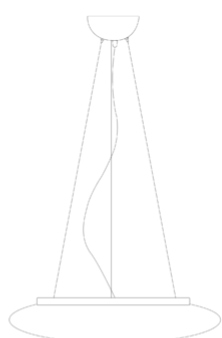

Mentos _sospensione

Lampade da parete-soffitto e a sospensione, con diffusore in vetro triplex opale satinato soffiato a bocca, con struttura in metallo verniciato bianco opaco. La collezione Mentos ha un particolare sistema di fissaggio del vetro a magneti che velocizza le installazioni e facilita le operazioni di manutenzione. Il prodotto è adatto esclusivamente all'uso interno.

120 cm
47,2 in

11 cm
4,3 in

Ø 55 cm
Ø 17,7 in

LED

dimmerabile

IP20

LD114443

Bianco Opaco **B**