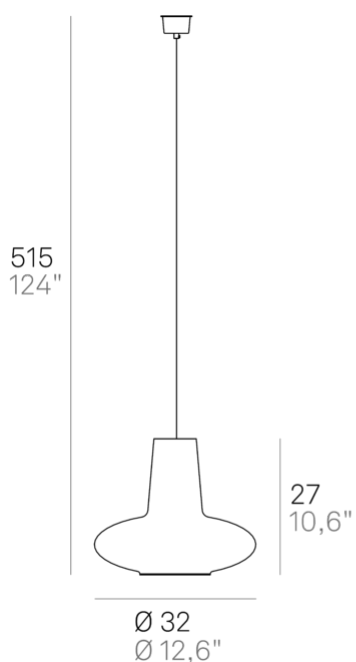

Giulietta _sospensione

Lampade a sospensione con diffusore in vetro soffiato a bocca e lavorato a mano con finitura "balloton" in due forme e in diversi colori. Struttura in metallo verniciato grigio e cavi in tessuto grigio. Romeo e Giulietta è un prodotto personalizzabile, per colori e finiture, pensato anche per un uso modulare.