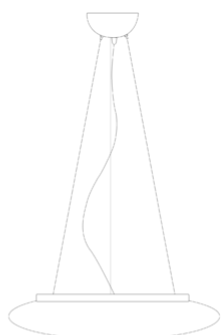

Mentos _sospensione

Lampade da parete-soffitto e a sospensione, con diffusore in vetro triplex opale satinato soffiato a bocca, con struttura in metallo verniciato bianco opaco. La collezione Mentos ha un particolare sistema di fissaggio del vetro a magneti che velocizza le installazioni e facilita le operazioni di manutenzione. Il prodotto è adatto esclusivamente all'uso interno.

120 cm
47,2 in

11 cm
4,3 in

Ø 55 cm
Ø 17,7 in

LED

non dimmerabile

IP20

LD114403

Bianco Opaco **B**