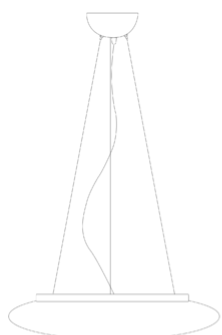

Mentos _sospensione

Lampade da parete-soffitto e a sospensione, con diffusore in vetro triplex opale satinato soffiato a bocca, con struttura in metallo verniciato bianco opaco. La collezione Mentos ha un particolare sistema di fissaggio del vetro a magneti che velocizza le installazioni e facilita le operazioni di manutenzione. Il prodotto è adatto esclusivamente all'uso interno.

120 cm
47,2 in

11 cm
4,3 in

Ø 55 cm
Ø 17,7 in

LED

non dimmerabile

IP20

LD114403

Bianco Opaco **B**