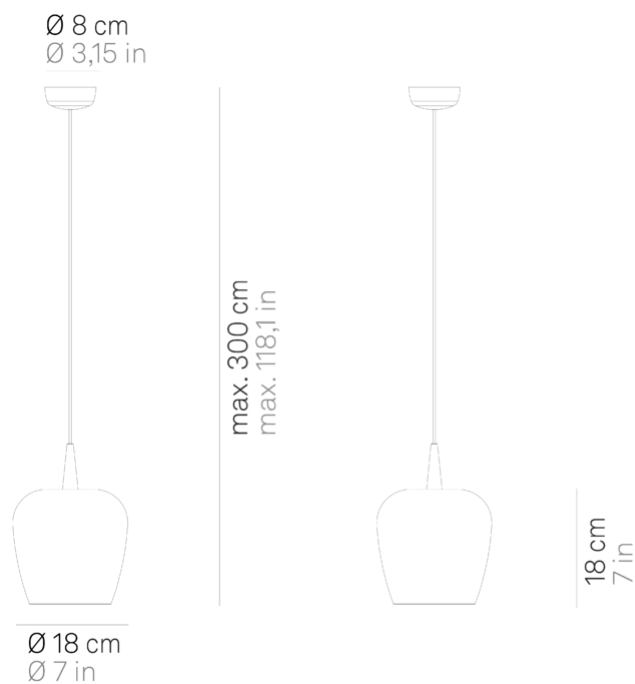

Bilia _sospensione

Lampada a sospensione che nasce dalla combinazione del modello Baby con diffusori in vetro borosilicato soffiato a bocca.

Il disegno a campana del diffusore è ispirato all'omonima collezione di tumbler in vetro colorato del catalogo Zafferano Tableware; esso è disponibile in due dimensioni (diametro 18 e 27 cm) e in due modelli: essenziale, in quattro colori (trasparente, argento, oro antico, bronzo); oppure decorato con elementi sferici (due "Bilie") in cinque colori (trasparenti, argento, oro antico, bronzo, sabbiati).

La lampada è studiata anche per uso modulare. Adatta esclusivamente a uso interno.

LED sostituibile da utente

dimmerabile

IP40

LBA11

Alluminio Metallizzato + Trasparente	01	Alluminio Metallizzato + Argento	02
Alluminio Metallizzato + Oro Antico	03	Alluminio Metallizzato + Bronzo	04
Bianco Opaco + Trasparente	11	Bianco Opaco + Argento Metallizzato	12
Bianco Opaco + Oro Antico	13	Bianco Opaco + Bronzo Metallizzato	14
Nero Opaco + Trasparente	21	Nero Opaco + Argento Metallizzato	22
Nero Opaco + Oro Antico	23	Nero Opaco + Bronzo Metallizzato	24

Bilia _sospensione

Specifiche illuminotecniche

sorgente	LED sostituibile da utente
tipologia	SMD
potenza totale	80 W
potenza scheda LED	80 W
temperatura colore	3000 K
lumen lampada	511 lm
lumen LED	678 lm
fascio luminoso	162°
CRI	> 90
classe energetica sorgente luminosa	G
dimmer	TRIAC
sensore di presenza	NO