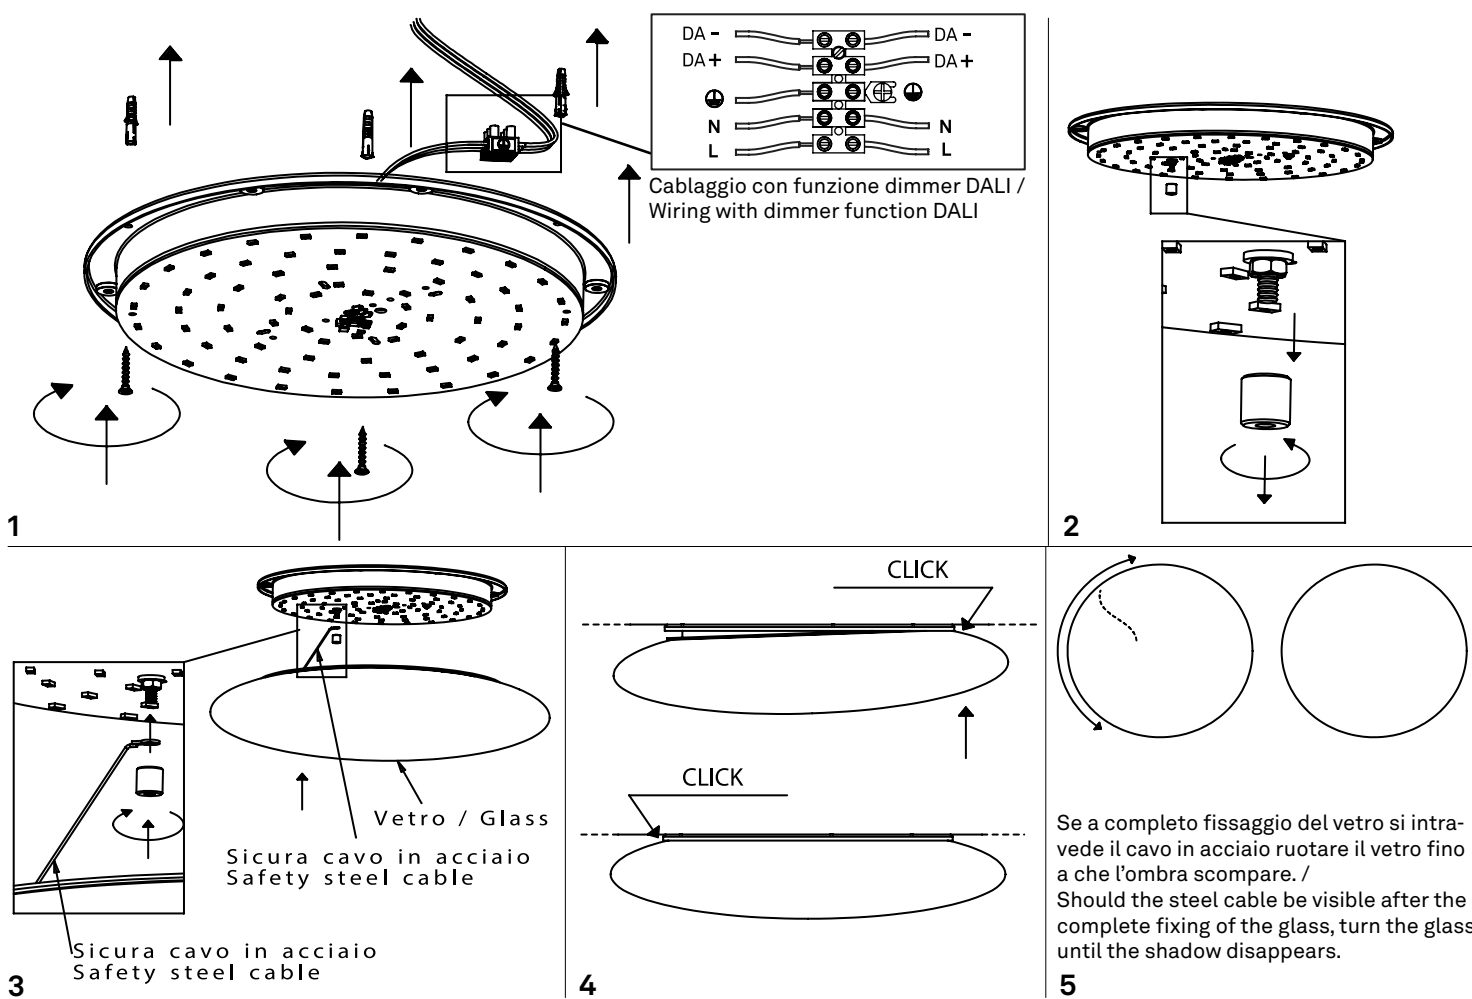

Mentos parete-soffitto / wall-ceiling

LD110235; LD110363; LD110463

**A)** L'installazione e la manutenzione va eseguita ad apparecchio spento. Tutte le operazioni devono essere effettuate da un tecnico specializzato. Prima di iniziare i lavori di installazione, staccare l'interruttore di alimentazione generale. **B)** Modifiche o manomissioni del prodotto e il non rispetto delle indicazioni di seguito riportate possono rendere l'apparecchio pericoloso. **C)** L'apparecchio può raggiungere temperature elevate durante l'esercizio e pertanto occorre evitare il contatto con persone, animali o cose. **D)** I prodotti con IP20 non sono idonei per uso esterno. **E)** Per la pulizia di tutte le superfici metalliche e plastiche utilizzare un panno morbido asciutto. **F)** La ditta Zafferano declina ogni responsabilità per danni causati da un proprio prodotto montato in modo non conforme alle istruzioni.

**A)** Installation and maintenance must be done when full power is switched off. All operations should be performed by a specialized technician. Disconnect the general power switch before starting the installation work.

LED   3000K   CRI>90   220-240V   50/60 Hz   IP20							
DIMENSIONS	CODE	METAL PART FINISHES	TOTAL WATT	LUMEN LED	BEAM ANGLE	LED POWER SUPPLY	LIGHT SOURCE CLASS
Ø 35 x 8,5 h cm / Ø 13,8 x 3,1 h in	LD110235	B	18,5 W	2100 lm	122°	LED constant current 750mA 22,3V	E
Ø 45 x 9,5 h cm / Ø 17,7 x 3,5 h in	LD110363	B	29 W	3000 lm	116°	LED constant current 1200mA 22,3V	E
Ø 55 x 11 h cm / Ø 21,7 x 4,3 h in	LD110463	B	29 W	3000 lm	116°	LED constant current 1200mA 22,3V	E