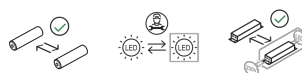

LD0420

	White	B3		R3
	Dark gray	N3		S3
	Sage green	G3		

DESIGN IN ITALY BY ZAFFERANO SRL, China

Zafferano SRL - Viale dell'Industria, 26 31055 Quinto di Treviso
- Italy www.zafferanoitalia.com