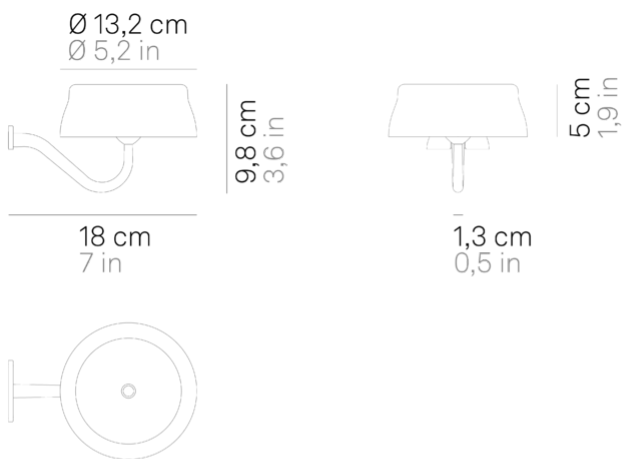

# Sister Light \_Parete

LED

dimmerabile

IP65

## Specifiche illuminotecniche

sorgente	LED
tipologia	SMD
potenza totale	3.2 W
potenza scheda LED	2.3 W
temperatura colore	2200 - 2700 - 3000 - 4000 K
lumen lampada	180 - 200 - 214 - 262 lm
lumen LED	250 - 275 - 296 - 338 lm
fascio luminoso	100°
CRI	> 90
classe energetica sorgente luminosa	D
dimmer	TOUCH DIMMER
sensore di presenza	NO

### LD0300UC

4.4 cm • 4.4 cm • 3.6 cm • IP20  
• 100-240V • 50/60 Hz

■ Nero

### LD0350RP

33 cm • 51 cm • 5.8 cm • 3.2 W  
• IP20 • 100-240V • 50/60 Hz

■ Nero