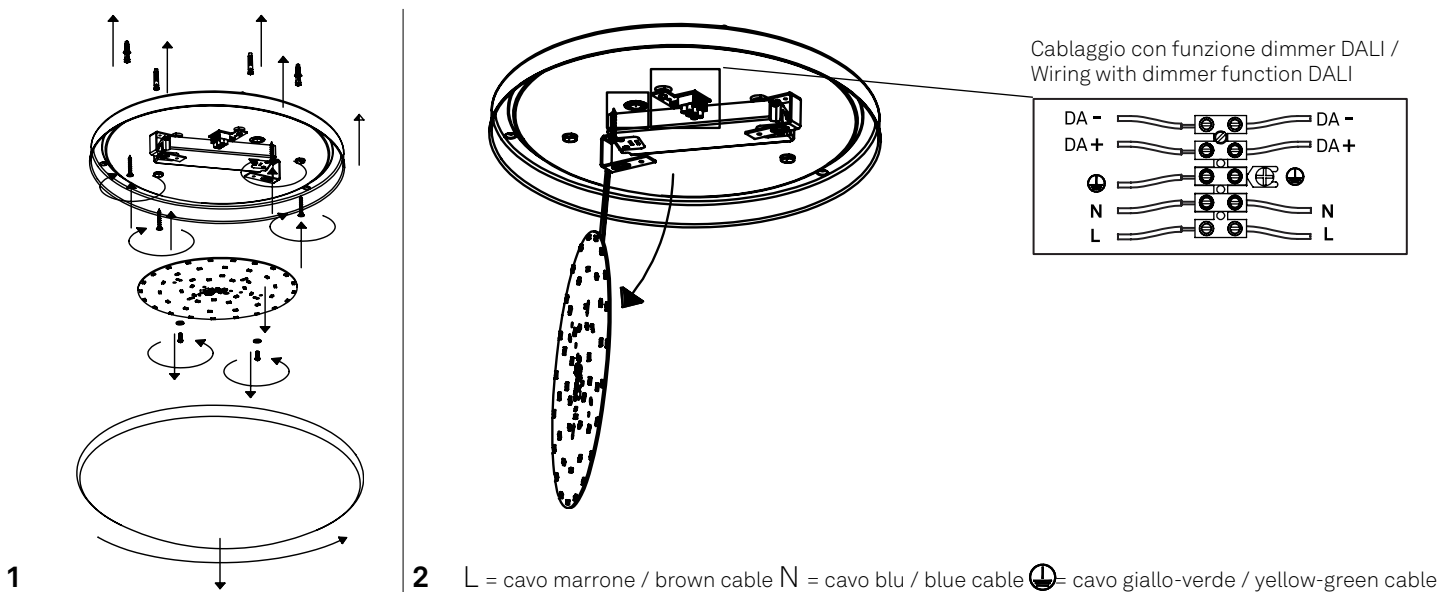

**Bis Bayonet** parete-soffitto / wall-ceiling  
LD611123; LD611223; LD611323

**A)** L'installazione e la manutenzione va eseguita ad apparecchio spento. Tutte le operazioni devono essere effettuate da un tecnico specializzato. Prima di iniziare i lavori di installazione, staccare l'interruttore di alimentazione generale. **B)** Modifiche o manomissioni del prodotto e il non rispetto delle indicazioni di seguito riportate possono rendere l'apparecchio pericoloso. **C)** L'apparecchio può raggiungere temperature elevate durante l'esercizio e pertanto occorre evitare il contatto con persone, animali o cose. **D)** I prodotti con IP20 non sono idonei per uso esterno. **E)** Per la pulizia di tutte le superfici metalliche e plastiche utilizzare un panno morbido asciutto. **F)** La ditta Zafferano declina ogni responsabilità per danni causati da un proprio prodotto montato in modo non conforme alle istruzioni.

LED   3000K   CRI>90   220-240V   50/60 Hz   IP20						
DIMENSIONS	CODE	TOTAL WATT	LUMEN LED	BEAM ANGLE	LED POWER SUPPLY	LIGHT SOURCE CLASS
Ø 31 x 10 h cm / Ø 12,2 x 3,9 h in	<b>LD611123</b>	12,5 W	1350 lm	127°	LED constant current 450mA 22,3V	E
Ø 40 x 13 h cm / Ø 15,7 x 5,1 h in	<b>LD611223</b>	18,5 W	2100 lm	122°	LED constant current 750mA 22,3V	E
Ø 48 x 13 h cm / Ø 18,9 x 5,1 h in	<b>LD611323</b>	29 W	3000 lm	116°	LED constant current 1200mA 22,3V	E