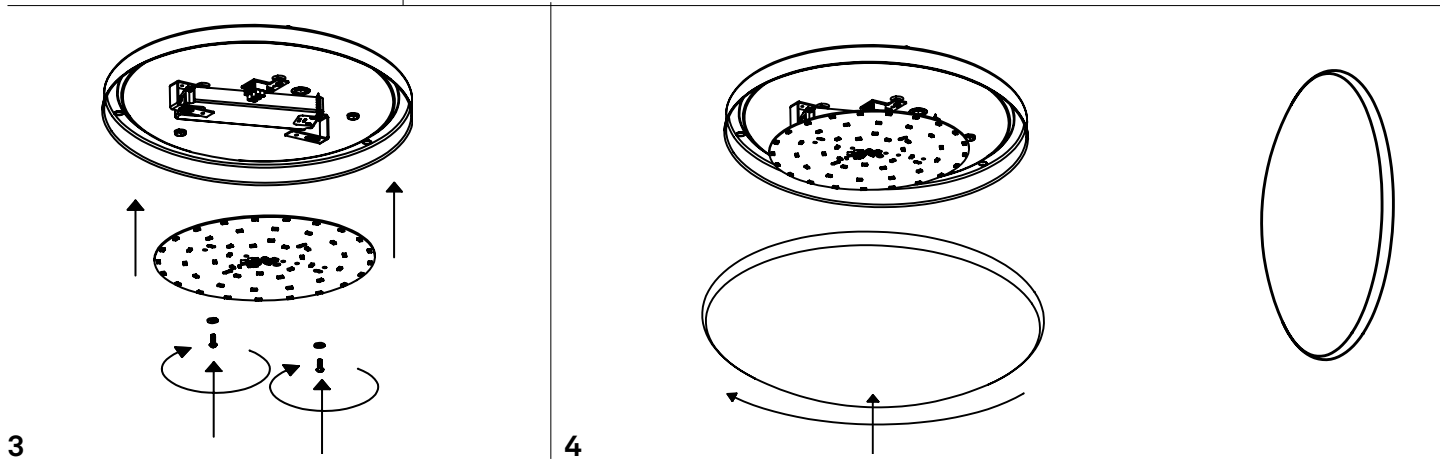

**Bis Bayonet** parete-soffitto / wall-ceiling  
LD611123; LD611223; LD611323

**A)** L'installazione e la manutenzione va eseguita ad apparecchio spento. Tutte le operazioni devono essere effettuate da un tecnico specializzato. Prima di iniziare i lavori di installazione, staccare l'interruttore di alimentazione generale. **B)** Modifiche o manomissioni del prodotto e il non rispetto delle indicazioni di seguito riportate possono rendere l'apparecchio pericoloso. **C)** L'apparecchio può raggiungere temperature elevate durante l'esercizio e pertanto occorre evitare il contatto con persone, animali o cose. **D)** I prodotti con IP20 non sono idonei per uso esterno. **E)** Per la pulizia di tutte le superfici metalliche e plastiche utilizzare un panno morbido asciutto. **F)** La ditta Zafferano declina ogni responsabilità per danni causati da un proprio prodotto montato in modo non conforme alle istruzioni.

LED   3000K   CRI>90   220-240V   50/60 Hz   IP20						
DIMENSIONS	CODE	TOTAL WATT	LUMEN LED	BEAM ANGLE	LED POWER SUPPLY	LIGHT SOURCE CLASS
Ø 31 x 10 h cm / Ø 12,2 x 3,9 h in	<b>LD611123</b>	12,5 W	1350 lm	127°	LED constant current 450mA 22,3V	E
Ø 40 x 13 h cm / Ø 15,7 x 5,1 h in	<b>LD611223</b>	18,5 W	2100 lm	122°	LED constant current 750mA 22,3V	E
Ø 48 x 13 h cm / Ø 18,9 x 5,1 h in	<b>LD611323</b>	29 W	3000 lm	116°	LED constant current 1200mA 22,3V	E