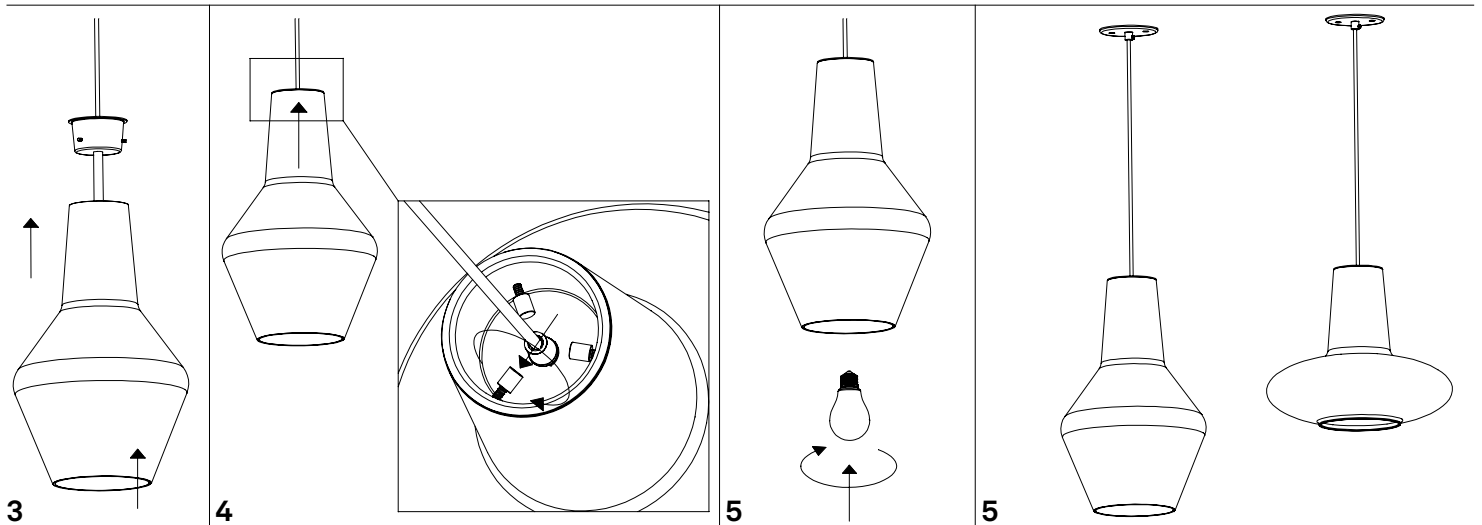

DESIGNED IN ITALY BY
ZAFFERANO SRL, MADE IN PRC.
Zafferano srl Viale dell'Industria, 26
Quinto di Treviso - Italy

Rosone singolo a incasso su cartongesso_1 luce /
Single recessed canopy on plasterboard_1 light

Foro per incasso a muro /
Recessed hole for wall fixing

1

2

3

4

5

5

 NON INCLUSO
NOT INCLUDED