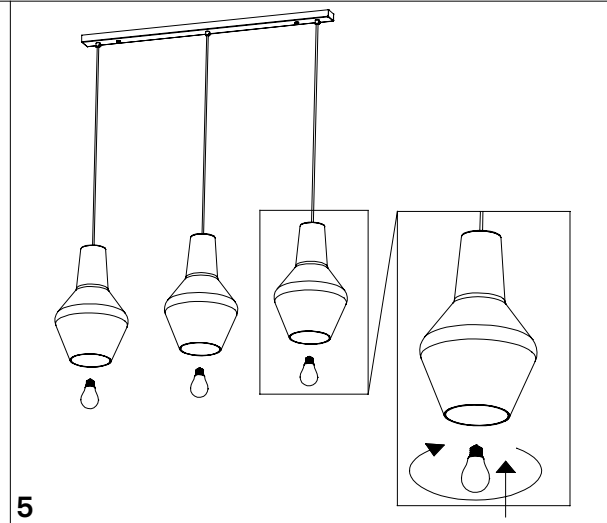

ROMEO E GIULIETTA lampade a sospensione / suspension lamps

**Rosone rettangolare per sospensioni multiple_3-5 luci /
Rectangular canopy for hanging multiple lamps_3-5 lights**

Distanza fori per fissaggio a muro /
Distance holes for wall fixing

1

2

3

4

5

6

**NON INCLUSO
NOT INCLUDED**

Visita il nostro sito per ulteriori informazioni e
aggiornamenti sulle caratteristiche del prodotto
For more information and updates visit our website
www.zafferanoitalia.com

DESIGNED IN ITALY BY
ZAFFERANO SRL, MADE IN PRC.
Zafferano srl Viale dell'Industria, 26
Quinto di Treviso - Italy