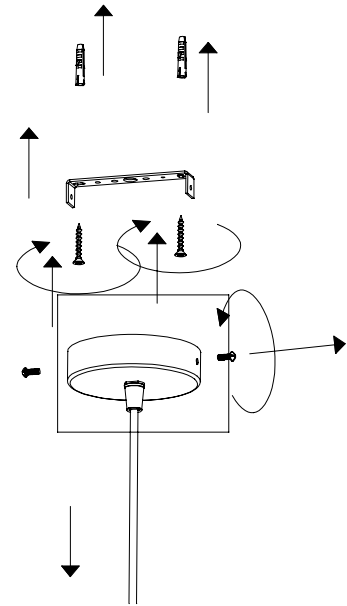

ROMEO E GIULIETTA lampade a sospensione / suspension lamps

Rosone singolo_1 luce /
Single canopy_1 light

Distanza fori per fissaggio a muro /
Distance holes for wall fixing

1

2

3

4

5

6

7

NON INCLUSO
NOT INCLUDED