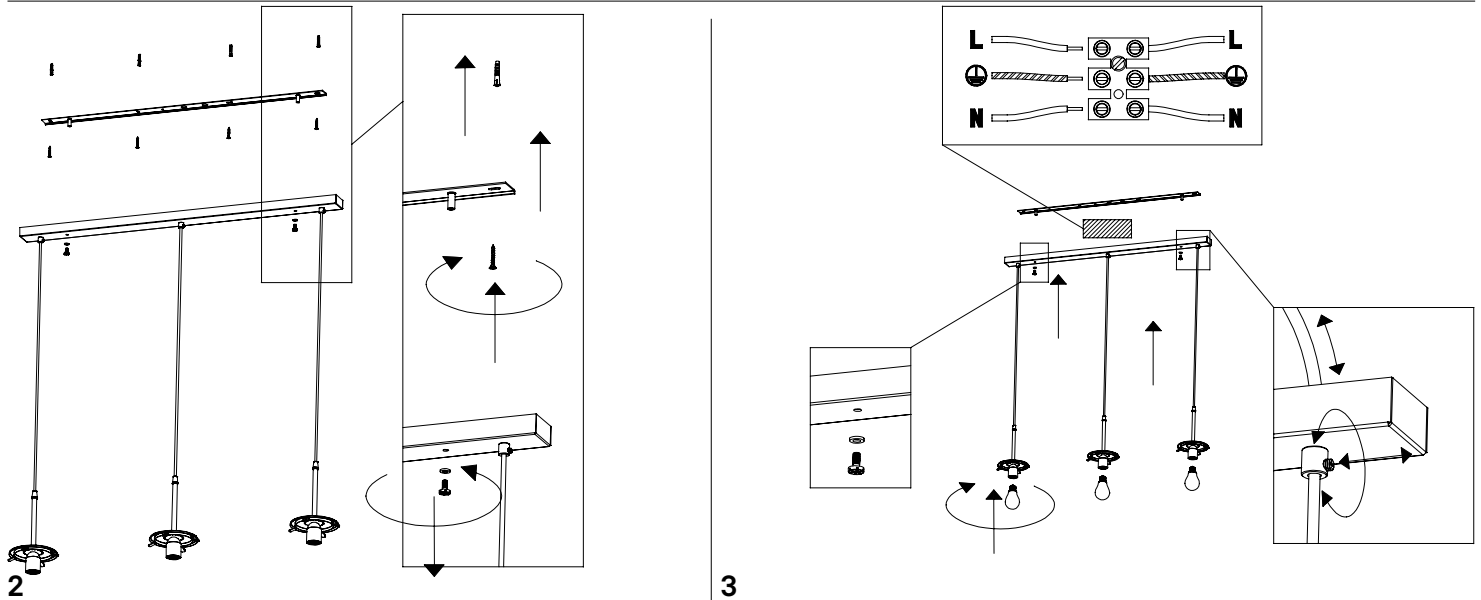

ROMEO E GIULIETTA lampade a sospensione / suspension lamps

**Rosone rettangolare per sospensioni multiple_3-5 luci /
Rectangular canopy for hanging multiple lamps_3-5 lights**

Distanza fori per fissaggio a muro /
Distance holes for wall fixing

1

2

3

4

5

6

**NON INCLUSO
NOT INCLUDED**

Visita il nostro sito per ulteriori informazioni e
aggiornamenti sulle caratteristiche del prodotto
For more information and updates visit our website
www.zafferanoitalia.com

DESIGNED IN ITALY BY
ZAFFERANO SRL, MADE IN PRC.
Zafferano srl Viale dell'Industria, 26
Quinto di Treviso - Italy