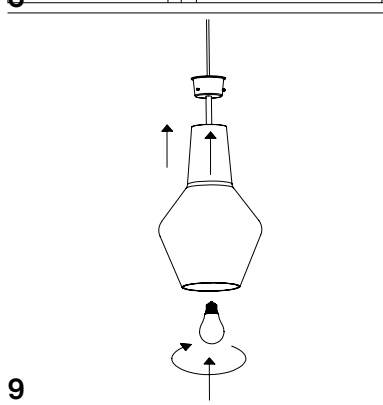

Distanza fori per fissaggio a muro /
Distance holes for wall fixing

1

3

2

4

ROMEO E GIULIETTA lampade a sospensione / suspension lamps

Rosone singolo_1 luce /
Single canopy_1 light

Distanza fori per fissaggio a muro /
Distance holes for wall fixing

1

2

3

4

5

6

7

 NON INCLUSO
NOT INCLUDED

**Rosone tondo per sospensioni multiple_3-5-7-13 luci /
Round canopy for hanging multiple lamps_3-5-7-13 lights**

Distanza fori per fissaggio a muro /
Distance holes for wall fixing

NON INCLUSO / NOT INCLUDED