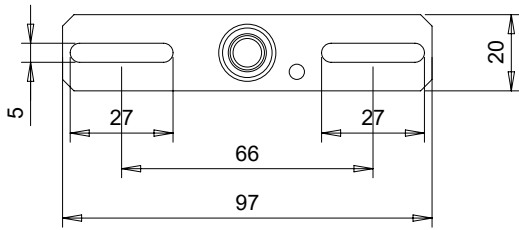

Rosone per sospensioni multiple_2-8 luci /
Canopy for hanging multiple lamps_2-8 lights

Distanza fori per fissaggio a muro /
Distance holes for wall fixing

1