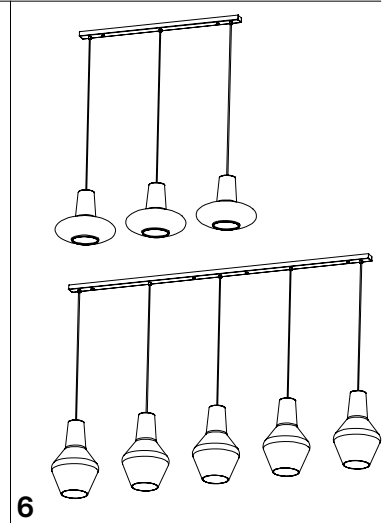

6

**NON INCLUSO
NOT INCLUDED**

Visita il nostro sito per ulteriori informazioni e
aggiornamenti sulle caratteristiche del prodotto
For more information and updates visit our website
www.zafferanoitalia.com

DESIGNED IN ITALY BY
ZAFFERANO SRL, MADE IN PRC.
Zafferano srl Viale dell'Industria, 26
Quinto di Treviso - Italy