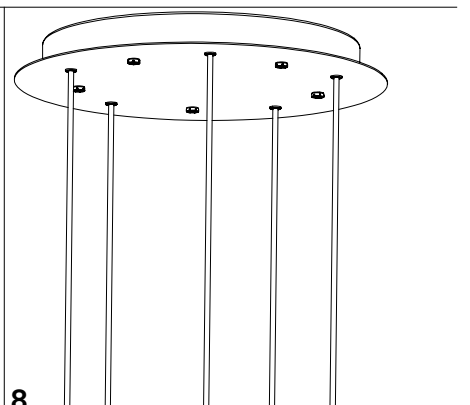

Distanza fori per fissaggio a muro /
Distance holes for wall fixing

1

3

2

4

ROMEO E GIULIETTA lampade a sospensione / suspension lamps

Rosone singolo_1 luce /
Single canopy_1 light

Distanza fori per fissaggio a muro /
Distance holes for wall fixing

1

2

3

4

5

6

7

 NON INCLUSO
NOT INCLUDED

**Rosone tondo per sospensioni multiple_3-5-7-13 luci /
Round canopy for hanging multiple lamps_3-5-7-13 lights**

Distanza fori per fissaggio a muro /
Distance holes for wall fixing

NON INCLUSO / NOT INCLUDED