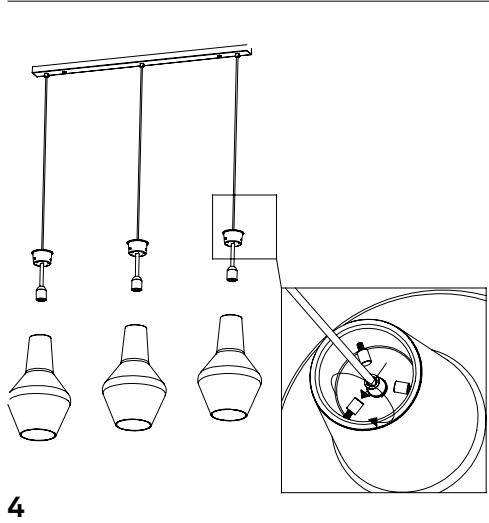

ROMEO E GIULIETTA lampade a sospensione / suspension lamps

**Rosone rettangolare per sospensioni multiple_3-5 luci /
Rectangular canopy for hanging multiple lamps_3-5 lights**

Distanza fori per fissaggio a muro /
Distance holes for wall fixing

1

2

3

4

5

6

**NON INCLUSO
NOT INCLUDED**

Visita il nostro sito per ulteriori informazioni e
aggiornamenti sulle caratteristiche del prodotto
For more information and updates visit our website
www.zafferanoitalia.com

DESIGNED IN ITALY BY
ZAFFERANO SRL, MADE IN PRC.
Zafferano srl Viale dell'Industria, 26
Quinto di Treviso - Italy