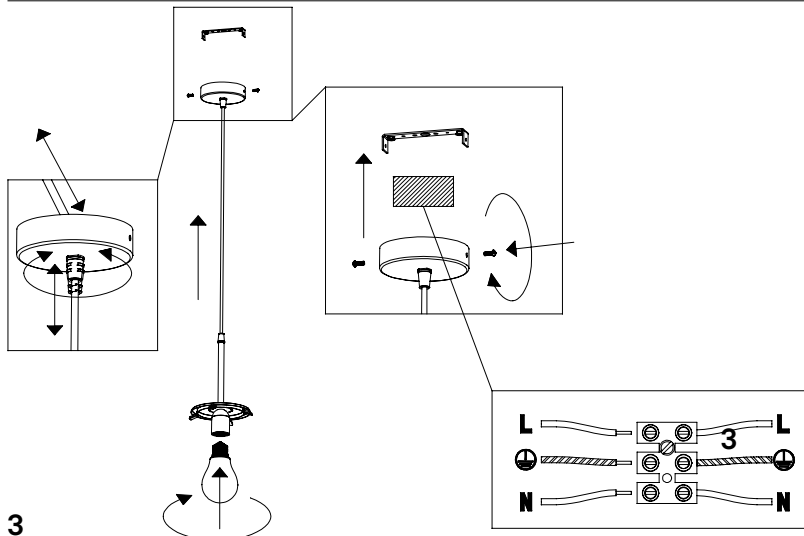

2

3

Per il collegamento smontare il tappo di chiusura svitando i due finalini al suo interno che bloccano il cavo di sicurezza e la terra. /
For the connection operatio disassemble the closing cap by unscrewing the two ends inside which block both the safety cable and the earth.

5

Installazione accessorio (LGR0100-LGR0200-LGR0300) per decentamento cavo/
Accessory installation (LGR0100-LGR0200-LGR0300) to off-centre the cable.

6

7

8

9

NON INCLUSO
NOT INCLUDED

Rosone per sospensioni multiple_2-8 luci /
Canopy for hanging multiple lamps_2-8 lights

Distanza fori per fissaggio a muro /
Distance holes for wall fixing

1

3

2

4

ROMEO E GIULIETTA lampade a sospensione / suspension lamps

Rosone singolo_1 luce /
Single canopy_1 light

Distanza fori per fissaggio a muro /
Distance holes for wall fixing

1

2

3

4

5

6

7

 NON INCLUSO
NOT INCLUDED