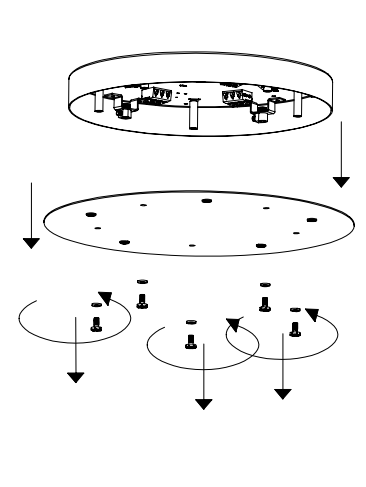

Distanza fori per fissaggio a muro /
Distance holes for wall fixing

1

3

2

4

ROMEO E GIULIETTA lampade a sospensione / suspension lamps

Rosone singolo_1 luce /
Single canopy_1 light

Distanza fori per fissaggio a muro /
Distance holes for wall fixing

1

2

3

4

5

6

7

 NON INCLUSO
NOT INCLUDED

**Rosone tondo per sospensioni multiple_3-5-7-13 luci /
Round canopy for hanging multiple lamps_3-5-7-13 lights**

Distanza fori per fissaggio a muro /
Distance holes for wall fixing

NON INCLUSO / NOT INCLUDED