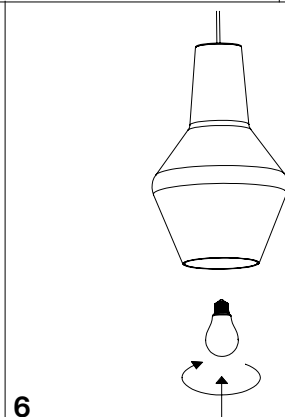

Distanza fori per fissaggio a muro /
Distance holes for wall fixing

1

3

2

4

ROMEO E GIULIETTA lampade a sospensione / suspension lamps

Rosone singolo_1 luce /
Single canopy_1 light

Distanza fori per fissaggio a muro /
Distance holes for wall fixing

1

2

3

4

5

6

7

 NON INCLUSO
NOT INCLUDED

**Rosone tondo per sospensioni multiple_3-5-7-13 luci /
Round canopy for hanging multiple lamps_3-5-7-13 lights**

Distanza fori per fissaggio a muro /
Distance holes for wall fixing

NON INCLUSO / NOT INCLUDED