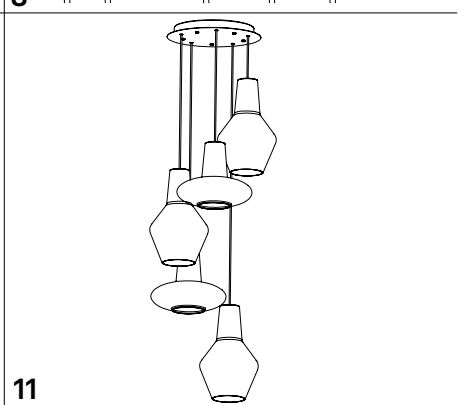

INDICE / INDEX

Rosone rettangolare per sospensioni multiple_3-5 luci / Rectangular canopy for hanging multiple lamps_3-5 lights	p. 02
Rosone singolo a incasso su cartongesso_1 luce / Single recessed canopy on plasterboard_1 light	p. 03
Rosone per sospensioni multiple_1-12 luci / Canopy for hanging multiple lamps_1-12 lights	p. 04
Rosone per sospensioni multiple_2-8 luci / Canopy for hanging multiple lamps_2-8 lights	p. 05
Rosone singolo_1 luce / Single canopy_1 light	p. 06
Rosone tondo per sospensioni multiple_3-5-7-13 luci / Round canopy for hanging multiple lamps_3-5-7-13 lights	p. 07

Distanza fori per fissaggio a muro /
Distance holes for wall fixing

1

3

2

4

ROMEO E GIULIETTA lampade a sospensione / suspension lamps

Rosone singolo_1 luce /
Single canopy_1 light

Distanza fori per fissaggio a muro /
Distance holes for wall fixing

1

2

3

4

5

6

7

 NON INCLUSO
NOT INCLUDED

**Rosone tondo per sospensioni multiple_3-5-7-13 luci /
Round canopy for hanging multiple lamps_3-5-7-13 lights**

Distanza fori per fissaggio a muro /
Distance holes for wall fixing

NON INCLUSO / NOT INCLUDED