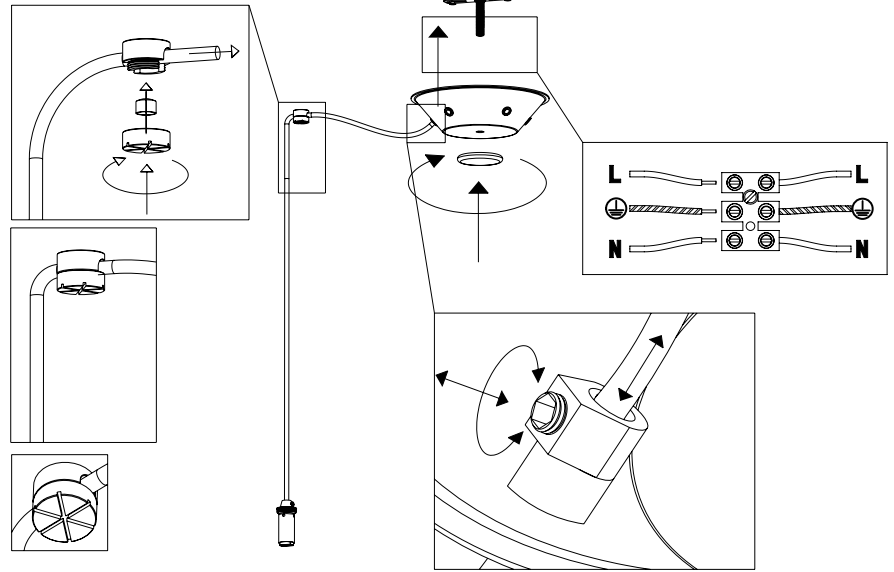

2

3

Per il collegamento smontare il tappo di chiusura svitando i due finalini al suo interno che bloccano il cavo di sicurezza e la terra. /
For the connection operatio disassemble the closing cap by unscrewing the two ends inside which block both the safety cable and the earth.

5

Installazione accessorio (LGR0100-LGR0200-LGR0300) per decentamento cavo/
Accessory installation (LGR0100-LGR0200-LGR0300) to off-centre the cable.

6

7

8

9

NON INCLUSO
NOT INCLUDED

Rosone per sospensioni multiple_2-8 luci /
Canopy for hanging multiple lamps_2-8 lights

Distanza fori per fissaggio a muro /
Distance holes for wall fixing

1

3

2

4

ROMEO E GIULIETTA lampade a sospensione / suspension lamps

Rosone singolo_1 luce /
Single canopy_1 light

Distanza fori per fissaggio a muro /
Distance holes for wall fixing