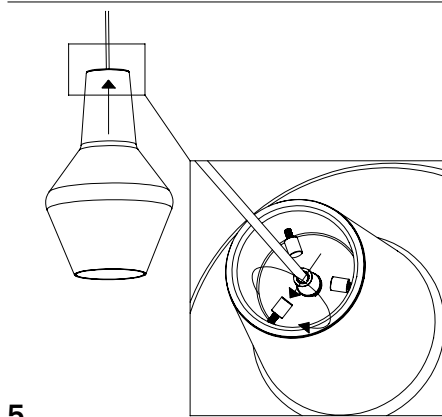

Distanza fori per fissaggio a muro /
Distance holes for wall fixing

1

3

2

4

ROMEO E GIULIETTA lampade a sospensione / suspension lamps

Rosone singolo_1 luce /
Single canopy_1 light

Distanza fori per fissaggio a muro /
Distance holes for wall fixing

1

2

3

4

5

6

7

 NON INCLUSO
NOT INCLUDED

**Rosone tondo per sospensioni multiple_3-5-7-13 luci /
Round canopy for hanging multiple lamps_3-5-7-13 lights**

Distanza fori per fissaggio a muro /
Distance holes for wall fixing

NON INCLUSO / NOT INCLUDED