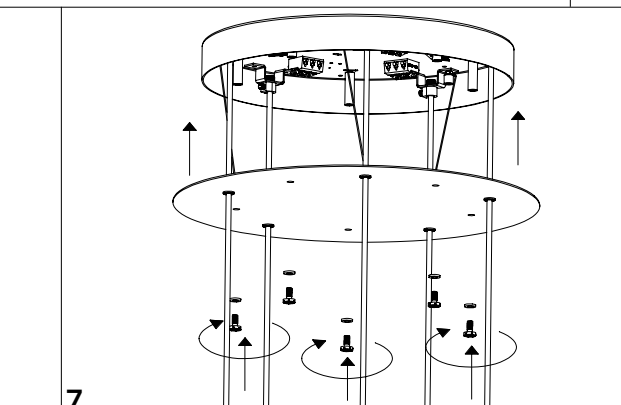

Distanza fori per fissaggio a muro /
Distance holes for wall fixing

1

3

2

4

ROMEO E GIULIETTA lampade a sospensione / suspension lamps

Rosone singolo_1 luce /
Single canopy_1 light

Distanza fori per fissaggio a muro /
Distance holes for wall fixing

1

2

3

4

5

6

7

 NON INCLUSO
NOT INCLUDED

**Rosone tondo per sospensioni multiple_3-5-7-13 luci /
Round canopy for hanging multiple lamps_3-5-7-13 lights**

Distanza fori per fissaggio a muro /
Distance holes for wall fixing

NON INCLUSO / NOT INCLUDED