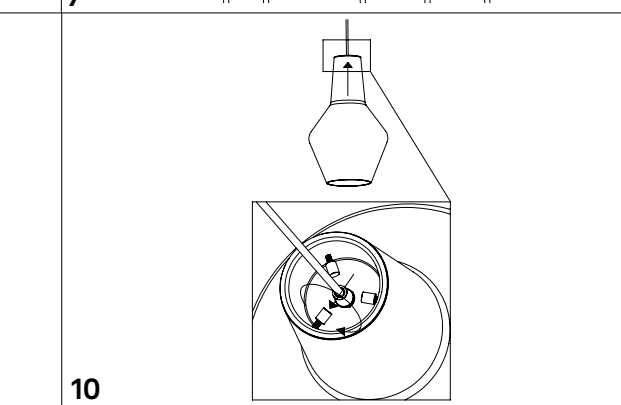

Distanza fori per fissaggio a muro /
Distance holes for wall fixing

1

3

2

4

ROMEO E GIULIETTA lampade a sospensione / suspension lamps

Rosone singolo_1 luce /
Single canopy_1 light

Distanza fori per fissaggio a muro /
Distance holes for wall fixing

1

2

3

4

5

6

7

 NON INCLUSO
NOT INCLUDED

**Rosone tondo per sospensioni multiple_3-5-7-13 luci /
Round canopy for hanging multiple lamps_3-5-7-13 lights**

Distanza fori per fissaggio a muro /
Distance holes for wall fixing

NON INCLUSO / NOT INCLUDED