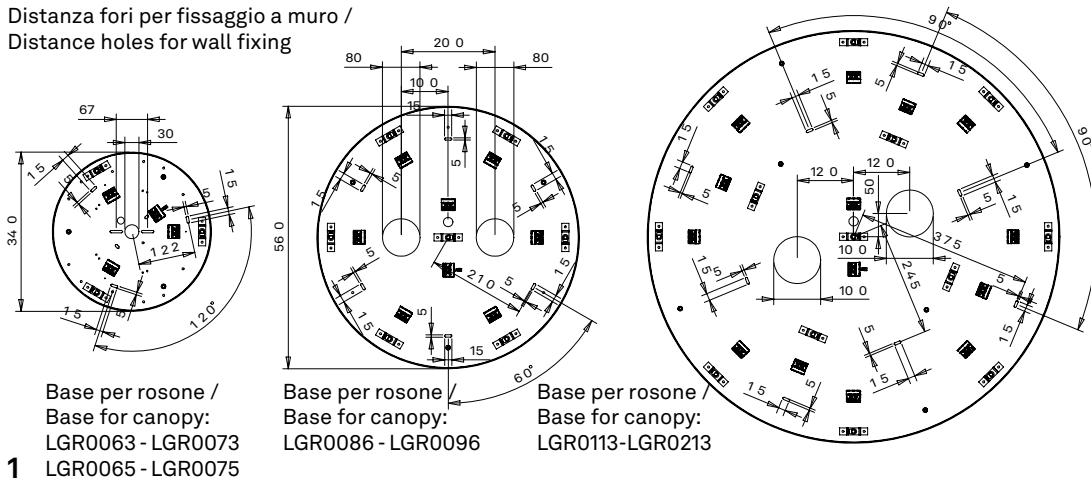

Distanza fori per fissaggio a muro /
Distance holes for wall fixing

1

3

2

4

ROMEO E GIULIETTA lampade a sospensione / suspension lamps

Rosone singolo_1 luce /
Single canopy_1 light

Distanza fori per fissaggio a muro /
Distance holes for wall fixing

1

2

3

4

5

6

7

 NON INCLUSO
NOT INCLUDED

**Rosone tondo per sospensioni multiple_3-5-7-13 luci /
Round canopy for hanging multiple lamps_3-5-7-13 lights**

Distanza fori per fissaggio a muro /
Distance holes for wall fixing

NON INCLUSO / NOT INCLUDED