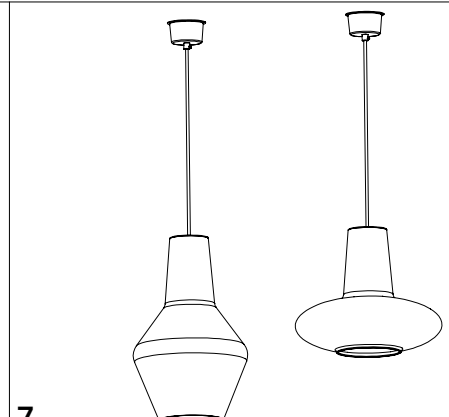

Distanza fori per fissaggio a muro /
Distance holes for wall fixing

1

3

2

4

ROMEO E GIULIETTA lampade a sospensione / suspension lamps

Rosone singolo_1 luce /
Single canopy_1 light

Distanza fori per fissaggio a muro /
Distance holes for wall fixing

1

2

3

4

5

6

7

 NON INCLUSO
NOT INCLUDED

**Rosone tondo per sospensioni multiple_3-5-7-13 luci /
Round canopy for hanging multiple lamps_3-5-7-13 lights**

Distanza fori per fissaggio a muro /
Distance holes for wall fixing

NON INCLUSO / NOT INCLUDED