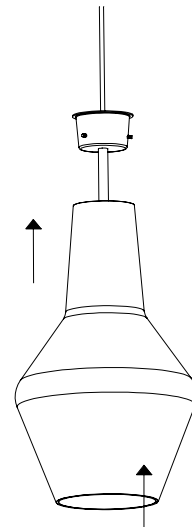

INDICE / INDEX

Rosone rettangolare per sospensioni multiple_3-5 luci / Rectangular canopy for hanging multiple lamps_3-5 lights	p. 02
Rosone singolo a incasso su cartongesso_1 luce / Single recessed canopy on plasterboard_1 light	p. 03
Rosone per sospensioni multiple_1-12 luci / Canopy for hanging multiple lamps_1-12 lights	p. 04
Rosone per sospensioni multiple_2-8 luci / Canopy for hanging multiple lamps_2-8 lights	p. 05
Rosone singolo_1 luce / Single canopy_1 light	p. 06
Rosone tondo per sospensioni multiple_3-5-7-13 luci / Round canopy for hanging multiple lamps_3-5-7-13 lights	p. 07

Distanza fori per fissaggio a muro /
Distance holes for wall fixing

1

3

2

4

ROMEO E GIULIETTA lampade a sospensione / suspension lamps

Rosone singolo_1 luce /
Single canopy_1 light

Distanza fori per fissaggio a muro /
Distance holes for wall fixing

1

2

3

4

5

6

7

 NON INCLUSO
NOT INCLUDED

**Rosone tondo per sospensioni multiple_3-5-7-13 luci /
Round canopy for hanging multiple lamps_3-5-7-13 lights**

Distanza fori per fissaggio a muro /
Distance holes for wall fixing

NON INCLUSO / NOT INCLUDED