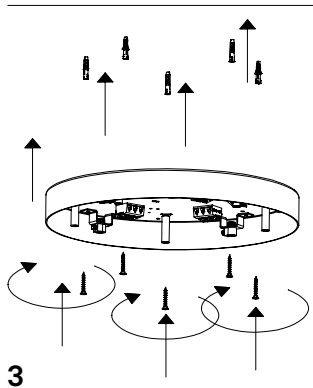

Distanza fori per fissaggio a muro /
Distance holes for wall fixing

1

3

2

4

ROMEO E GIULIETTA lampade a sospensione / suspension lamps

Rosone singolo_1 luce /
Single canopy_1 light

Distanza fori per fissaggio a muro /
Distance holes for wall fixing

1

2

3

4

5

6

7

 NON INCLUSO
NOT INCLUDED

**Rosone tondo per sospensioni multiple_3-5-7-13 luci /
Round canopy for hanging multiple lamps_3-5-7-13 lights**

Distanza fori per fissaggio a muro /
Distance holes for wall fixing

NON INCLUSO / NOT INCLUDED