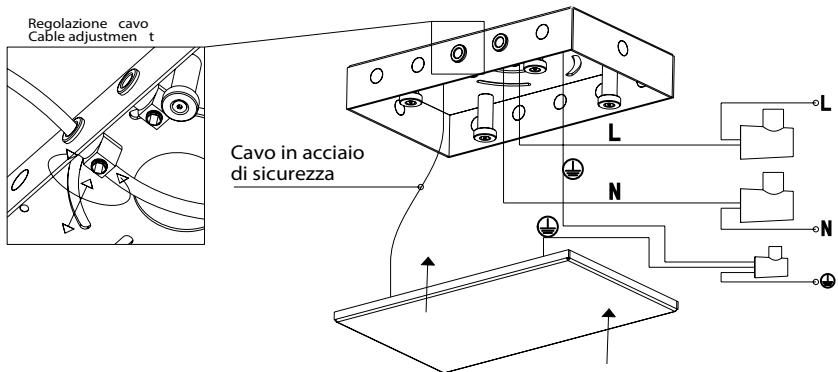

LGR0411
Rosone da 1 a 12 luci Grigio Opaco /
1 to 12 lights canopy, matt grey

1

Aprire i fori necessari per il collegamento delle lampade facendo pressione sul dischetto di chiusura dall'esterno verso l'interno con un cacciavite. /
Free the holes necessary for the connector of the lamps, pressing the closing disk from the outside to the inside with a screwdriver.

2

3

Per il collegamento smontare il tappo di chiusura svitando i due finalini al suo interno che bloccano il cavo di sicurezza e la terra. /
For the connection operatio disassemble the closing cap by unscrewing the two ends inside which block both the safety cable and the earth.