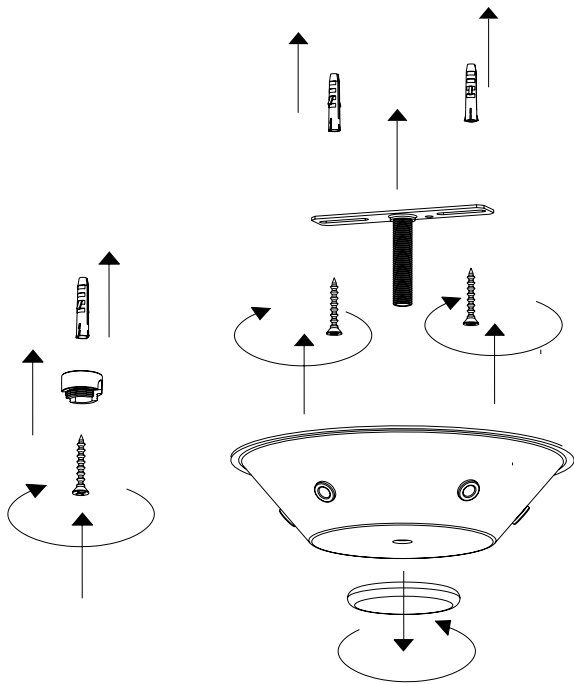

LGR0411
Rosone da 1 a 12 luci Grigio Opaco /
1 to 12 lights canopy, matt grey

1

Aprire i fori necessari per il collegamento delle lampade facendo pressione sul dischetto di chiusura dall'esterno verso l'interno con un cacciavite. /
Free the holes necessary for the connector of the lamps, pressing the closing disk from the outside to the inside with a screwdriver.

2

3

Per il collegamento smontare il tappo di chiusura svitando i due finalini al suo interno che bloccano il cavo di sicurezza e la terra. /
For the connection operatio disassemble the closing cap by unscrewing the two ends inside which block both the safety cable and the earth.

5

Installazione accessorio (LGR0100-LGR0200-LGR0300) per decentamento cavo/
Accessory installation (LGR0100-LGR0200-LGR0300) to off-centre the cable.

6

7

8

9

NON INCLUSO
NOT INCLUDED

Rosone per sospensioni multiple_2-8 luci /
Canopy for hanging multiple lamps_2-8 lights

Distanza fori per fissaggio a muro /
Distance holes for wall fixing

1

3

2

4

ROMEO E GIULIETTA lampade a sospensione / suspension lamps

Rosone singolo_1 luce /
Single canopy_1 light

Distanza fori per fissaggio a muro /
Distance holes for wall fixing