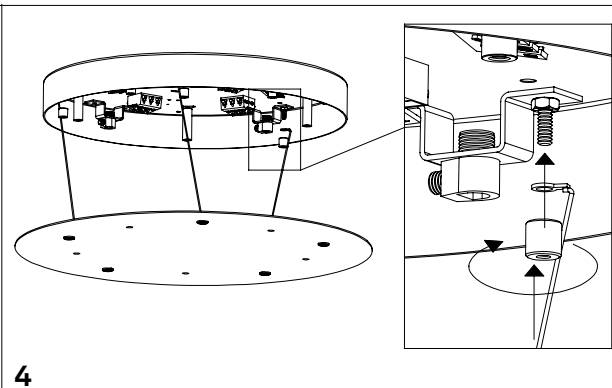

Distanza fori per fissaggio a muro /
Distance holes for wall fixing

1

3

2

4

ROMEO E GIULIETTA lampade a sospensione / suspension lamps

Rosone singolo_1 luce /
Single canopy_1 light

Distanza fori per fissaggio a muro /
Distance holes for wall fixing

1

2

3

4

5

6

7

 NON INCLUSO
NOT INCLUDED

**Rosone tondo per sospensioni multiple_3-5-7-13 luci /
Round canopy for hanging multiple lamps_3-5-7-13 lights**

Distanza fori per fissaggio a muro /
Distance holes for wall fixing

NON INCLUSO / NOT INCLUDED