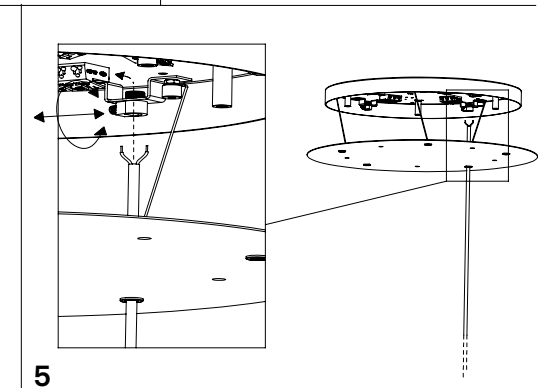

Distanza fori per fissaggio a muro /
Distance holes for wall fixing

1

3

2

4

ROMEO E GIULIETTA lampade a sospensione / suspension lamps

Rosone singolo_1 luce /
Single canopy_1 light

Distanza fori per fissaggio a muro /
Distance holes for wall fixing

1

2

3

4

5

6

7

 NON INCLUSO
NOT INCLUDED

**Rosone tondo per sospensioni multiple_3-5-7-13 luci /
Round canopy for hanging multiple lamps_3-5-7-13 lights**

Distanza fori per fissaggio a muro /
Distance holes for wall fixing

NON INCLUSO / NOT INCLUDED