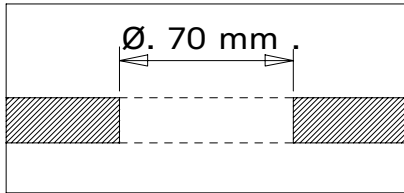

Rosone singolo a incasso su cartongesso_1 luce /
Single recessed canopy on plasterboard_1 light

Foro per incasso a muro /
Recessed hole for wall fixing

1