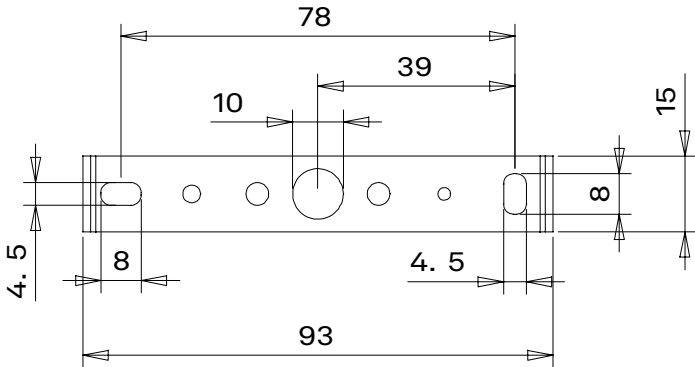

Distanza fori per fissaggio a muro /
Distance holes for wall fixing

1

3

2

4

ROMEO E GIULIETTA lampade a sospensione / suspension lamps

Rosone singolo_1 luce /
Single canopy_1 light

Distanza fori per fissaggio a muro /
Distance holes for wall fixing