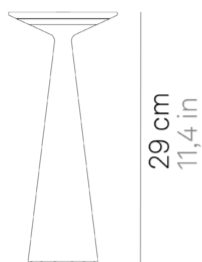

Dama _Tavolo

Dama è una lampada da tavolo a batteria, portatile e ricaricabile. Nella parte superiore della testa è presente un controllo "touch", che permette l'accensione, la regolazione dell'intensità luminosa e la selezione della temperatura di colore della luce tra 2200 K, 2700 K e 3000 K. Grazie a un alto indice di protezione, la lampada è utilizzabile anche all'esterno. Possiede un sistema di controllo elettronico che monitora e segnala l'autonomia residua della batteria, permettendo di ottimizzare le ricariche ed effettuarle sempre in maniera corretta. È dotata di base di ricarica a contatto; caricabatterie incluso.

Ø 12,5 cm
Ø 4,9 in

Ø 8 cm
Ø 3,1 in

LED non sostituibile

dimmerabile

IP54

LD0610

	Bianco Opaco	B3		Nero	N3
---	--------------	-----------	---	------	-----------

DESIGN IN ITALY BY ZAFFERANO SRL, China

Zafferano SRL - Viale dell'Industria, 26 31055 Quinto di Treviso
- Italy www.zafferanoitalia.com

Dama _Tavolo

Specifiche illuminotecniche

sorgente	LED non sostituibile
tipologia	SMD
potenza totale	2.2 W
potenza scheda LED	2.2 W
temperatura colore	2200 - 2700 - 3000 K
lumen lampada	146 - 172 - 186 lm
lumen LED	194 - 219 - 221 lm
fascio luminoso	100°
CRI	> 80
classe energetica sorgente luminosa	G
dimmer	TOUCH DIMMER
sensore di presenza	NO

■ Nero

LD0350RP

33 cm • 51 cm • 5.8 cm • 2.2 W
• IP20 • 100-240V • 50/60 Hz

■ Nero

LD0610RB

Ø 7.5 cm • IP20 • 100-240V
• 50/60 Hz

■ Nero