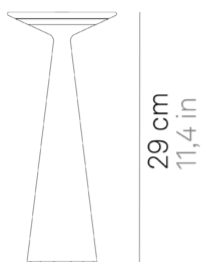

Dama _Tavolo

Dama è una lampada da tavolo a batteria, portatile e ricaricabile. Nella parte superiore della testa è presente un controllo "touch", che permette l'accensione, la regolazione dell'intensità luminosa e la selezione della temperatura di colore della luce tra 2200 K, 2700 K e 3000 K. Grazie a un alto indice di protezione, la lampada è utilizzabile anche all'esterno. Possiede un sistema di controllo elettronico che monitora e segnala l'autonomia residua della batteria, permettendo di ottimizzare le ricariche ed effettuarle sempre in maniera corretta. È dotata di base di ricarica a contatto; caricabatterie incluso.

Ø 12,5 cm
Ø 4,9 in

29 cm
11,4 in

Ø 8 cm
Ø 3,1 in

LED

dimmerabile

IP54

LD0610

Bianco

ACCESSORI

LD0340RA

6 cm • 13.5 cm • 4.5 cm • 2.2 W
• IP20 • 100-240V • 50/60 Hz

■ Nero

LD0350RP

33 cm • 51 cm • 5.8 cm • 2.2 W
• IP20 • 100-240V • 50/60 Hz

■ Nero

LD0610RB

Ø 7.5 cm • IP20 • 100-240V
• 50/60 Hz

■ Nero