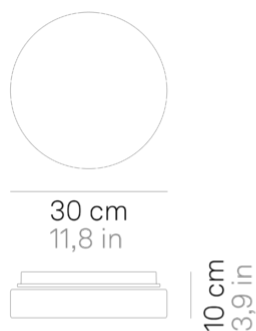

Drum _parete-soffitto

Lampade da parete-soffitto con diffusore in vetro triplex opale satinato soffiato a bocca, e struttura in policarbonato anti UV traslucido neutro resistente al cloro. Chiusura del vetro a baionetta. Il prodotto è adatto esclusivamente all'uso interno; il grado di protezione IP44 lo rende particolarmente indicato per piscine e ambienti umidi in genere.

Drum _parete-soffitto

Specifiche illuminotecniche

sorgente	LED
tipologia	SMD
potenza totale	12.5 W
potenza scheda LED	10.5 W
temperatura colore	3000 K
lumen lampada	1110 lm
lumen LED	1350 lm
fascio luminoso	127°
CRI	> 90
classe energetica sorgente luminosa	E
sensore di presenza	NO