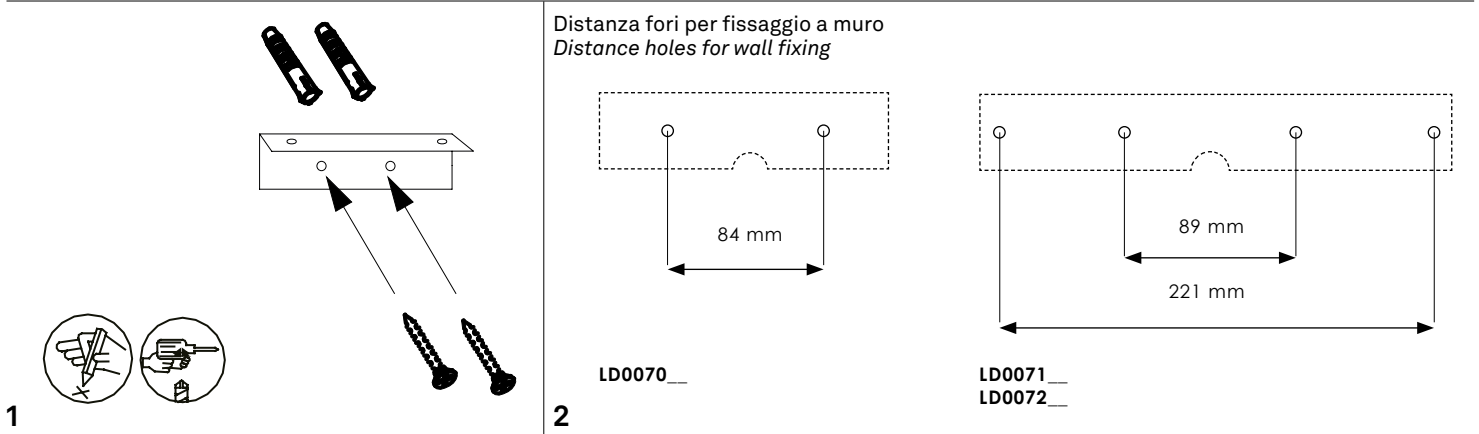

STRIPE lampada a parete / wall lamp
LD0070B3; LD0071B3; LD0072B3

A) L'installazione e la manutenzione va eseguita ad apparecchio spento. Tutte le operazioni devono essere effettuate da un tecnico specializzato. Prima di iniziare i lavori di installazione, staccare l'interruttore di alimentazione generale. **B)** Modifiche o manomissioni del prodotto e il non rispetto delle indicazioni di seguito riportate possono rendere l'apparecchio pericoloso. **C)** L'apparecchio può raggiungere temperature elevate durante l'esercizio e pertanto occorre evitare il contatto con persone, animali o cose. **D)** I prodotti con IP20 sono idonei per uso interno e non in zone umide. **E)** Per la pulizia di tutte le superfici metalliche e plastiche utilizzare un panno morbido asciutto. **F)** La ditta Zafferano declina ogni responsabilità per danni causati da un proprio prodotto montato in modo non conforme alle istruzioni.

LED | 3000K | CRI>90 | 220-240V | 50-60 Hz | IP20

DIMENSIONS	CODE	METAL PART FINISH	POWER LED	TOTAL ABSORPTION	LUMEN LED	LUMEN LAMP	LED POWER SUPPLY
WHITE							
23 x 9 x 3,5 cm / 9,4 x 3,5 x 1,4 in	LD0070	B3	5 W	6,5 W	688 lm	445 lm	LED constant current 300mA 18V
38 x 9 x 3,5 cm / 14,9 x 3,5 x 1,4 in	LD0071	B3	11,8 W	14 W	1574 lm	1045 lm	LED constant current 350mA 36V
53 x 9 x 3,5 cm / 20,8 x 3,5 x 1,4 in	LD0072	B3	15,7 W	19 W	2084 lm	1325 lm	LED constant current 350mA 48V