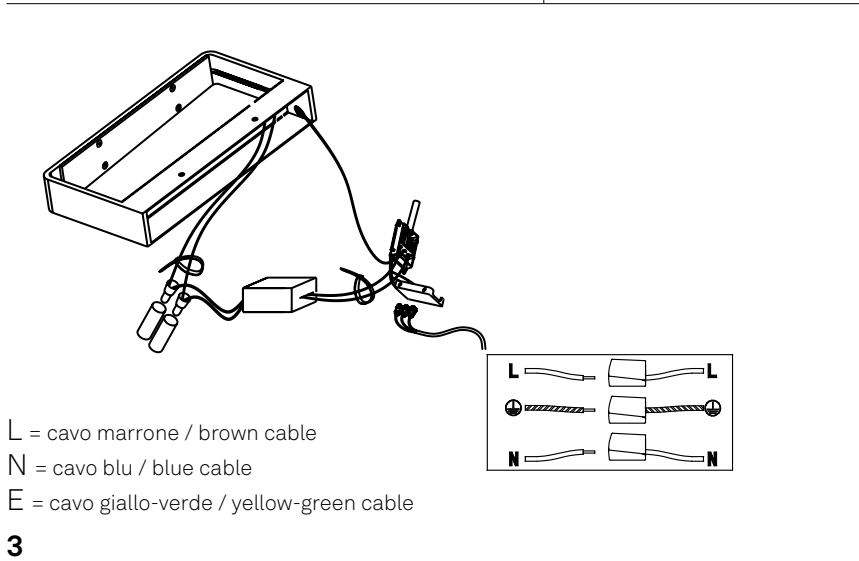

STRIPE lampada a parete / wall lamp
LD0070B3; LD0071B3; LD0072B3

A) L'installazione e la manutenzione va eseguita ad apparecchio spento. Tutte le operazioni devono essere effettuate da un tecnico specializzato. Prima di iniziare i lavori di installazione, staccare l'interruttore di alimentazione generale. **B)** Modifiche o manomissioni del prodotto e il non rispetto delle indicazioni di seguito riportate possono rendere l'apparecchio pericoloso. **C)** L'apparecchio può raggiungere temperature elevate durante l'esercizio e pertanto occorre evitare il contatto con persone, animali o cose. **D)** I prodotti con IP20 sono idonei per uso interno e non in zone umide. **E)** Per la pulizia di tutte le superfici metalliche e plastiche utilizzare un panno morbido asciutto. **F)** La ditta Zafferano declina ogni responsabilità per danni causati da un proprio prodotto montato in modo non conforme alle istruzioni.

LED | 3000K | CRI>90 | 220-240V | 50-60 Hz | IP20

DIMENSIONS	CODE	METAL PART FINISH	POWER LED	TOTAL ABSORPTION	LUMEN LED	LUMEN LAMP	LED POWER SUPPLY
WHITE							
23 x 9 x 3,5 cm / 9,4 x 3,5 x 1,4 in	LD0070	B3	5 W	6,5 W	688 lm	445 lm	LED constant current 300mA 18V
38 x 9 x 3,5 cm / 14,9 x 3,5 x 1,4 in	LD0071	B3	11,8 W	14 W	1574 lm	1045 lm	LED constant current 350mA 36V
53 x 9 x 3,5 cm / 20,8 x 3,5 x 1,4 in	LD0072	B3	15,7 W	19 W	2084 lm	1325 lm	LED constant current 350mA 48V