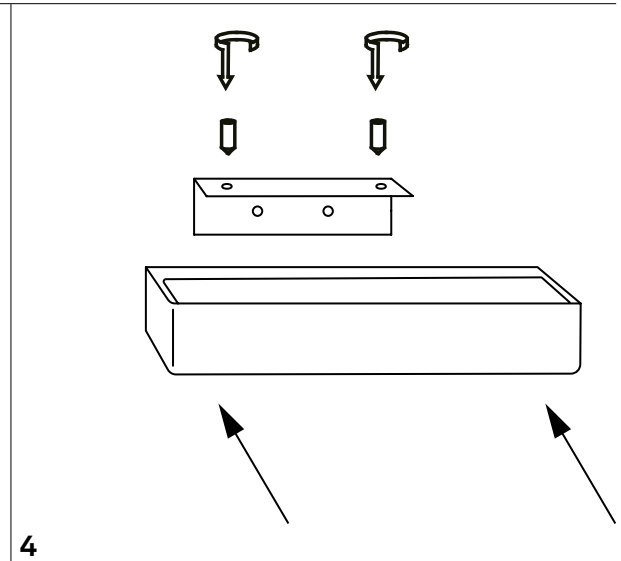

STRIPE lampada a parete / wall lamp
LD0070B3; LD0071B3; LD0072B3

A) L'installazione e la manutenzione va eseguita ad apparecchio spento. Tutte le operazioni devono essere effettuate da un tecnico specializzato. Prima di iniziare i lavori di installazione, staccare l'interruttore di alimentazione generale. **B)** Modifiche o manomissioni del prodotto e il non rispetto delle indicazioni di seguito riportate possono rendere l'apparecchio pericoloso. **C)** L'apparecchio può raggiungere temperature elevate durante l'esercizio e pertanto occorre evitare il contatto con persone, animali o cose. **D)** I prodotti con IP20 sono idonei per uso interno e non in zone umide. **E)** Per la pulizia di tutte le superfici metalliche e plastiche utilizzare un panno morbido asciutto. **F)** La ditta Zafferano declina ogni responsabilità per danni causati da un proprio prodotto montato in modo non conforme alle istruzioni.

LED | 3000K | CRI>90 | 220-240V | 50-60 Hz | IP20

DIMENSIONS	CODE	METAL PART FINISH	POWER LED	TOTAL ABSORPTION	LUMEN LED	LUMEN LAMP	LED POWER SUPPLY
WHITE							
23 x 9 x 3,5 cm / 9,4 x 3,5 x 1,4 in	LD0070	B3	5 W	6,5 W	688 lm	445 lm	LED constant current 300mA 18V
38 x 9 x 3,5 cm / 14,9 x 3,5 x 1,4 in	LD0071	B3	11,8 W	14 W	1574 lm	1045 lm	LED constant current 350mA 36V
53 x 9 x 3,5 cm / 20,8 x 3,5 x 1,4 in	LD0072	B3	15,7 W	19 W	2084 lm	1325 lm	LED constant current 350mA 48V