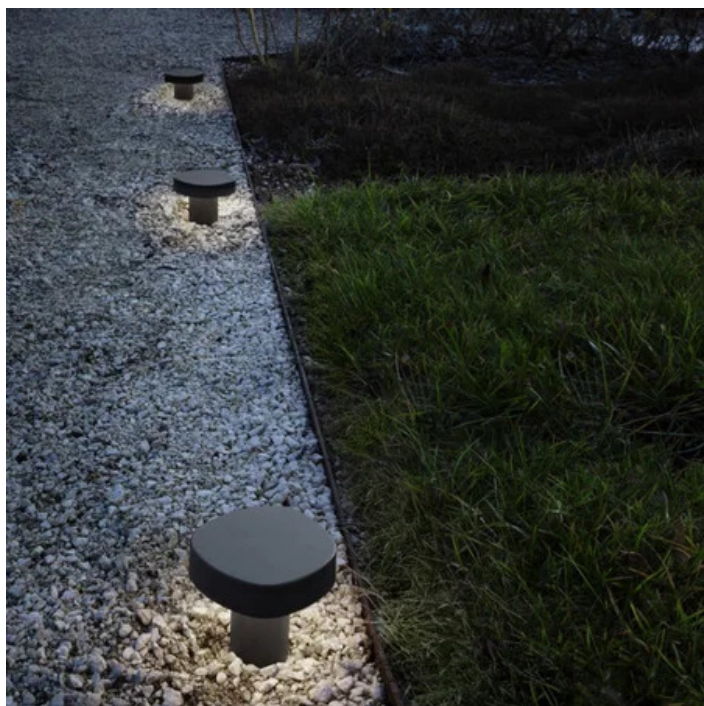

Ciottolo _paletto

Lampade da terra o da parete con struttura in pressofusione di alluminio verniciato grigio scuro o corten e diffusore in policarbonato opalino satinato. L'elevato grado di protezione (IP54) rende il prodotto adatto all'uso esterno ed interno.

LED non dimmerabile IP54

LD0487

■	Grigio Scuro	G3	■	Corten	R3
---	--------------	----	---	--------	----

DESIGN IN ITALY BY ZAFFERANO SRL, MADE IN MADE IN PRC
Zafferano SRL - Viale dell'Industria, 26 31055 Quinto di Treviso - Italy
www.zafferanoitalia.com

Ciottolo _paletto

Specifiche illuminotecniche

sorgente	LED
tipologia	SMD
potenza totale	7.0 W
potenza scheda LED	7.0 W
temperatura colore	3000 K
lumen lampada	300 lm
lumen LED	890 lm
fascio luminoso	90°
CRI	> 80
classe energetica	E
sorgente luminosa	
sensore di presenza	NO