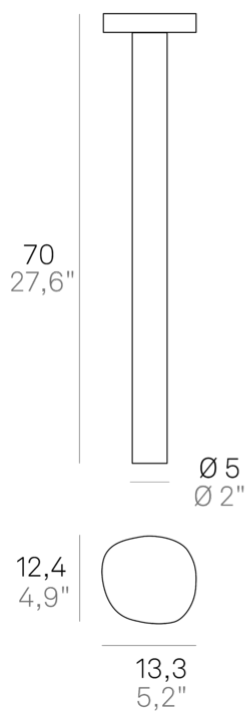

Ciottolo _paletto

Lampade da terra o da parete con struttura in pressofusione di alluminio verniciato grigio scuro o corten e diffusore in policarbonato opalino satinato. L'elevato grado di protezione (IP54) rende il prodotto adatto all'uso esterno ed interno.

Ciottolo _paletto

Specifiche illuminotecniche

sorgente	LED
tipologia	SMD
potenza totale	7.0 W
potenza scheda LED	7.0 W
temperatura colore	3000 K
lumen lampada	300 lm
lumen LED	890 lm
fascio luminoso	90°
CRI	> 80
classe energetica	E
sorgente luminosa	
sensore di presenza	NO