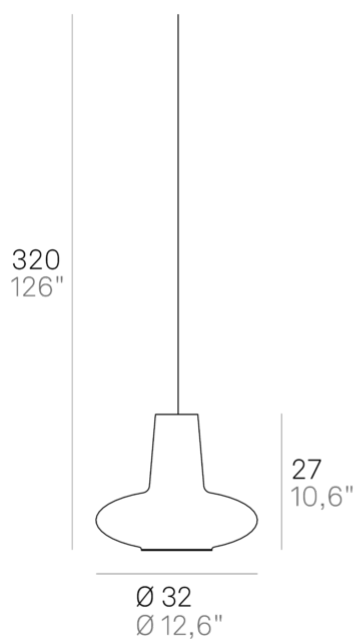

Giulietta _sospensione

Lampade a sospensione con diffusore in vetro soffiato a bocca e lavorato a mano con finitura "balloton" in due forme e in diversi colori. Struttura in metallo verniciato grigio e cavi in tessuto grigio. Romeo e Giulietta è un prodotto personalizzabile, per colori e finiture, pensato anche per un uso modulare.