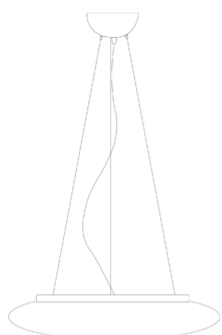

## Mentos \_sospensione

Lampade da parete-soffitto e a sospensione, con diffusore in vetro triplex opale satinato soffiato a bocca, con struttura in metallo verniciato bianco opaco. La collezione Mentos ha un particolare sistema di fissaggio del vetro a magneti che velocizza le installazioni e facilita le operazioni di manutenzione. Il prodotto è adatto esclusivamente all'uso interno.

120 cm  
47,2 in

11 cm  
4,3 in

Ø 55 cm  
Ø 17,7 in

LED

dimmerabile

IP20

**LD114453**

Bianco Opaco **B**