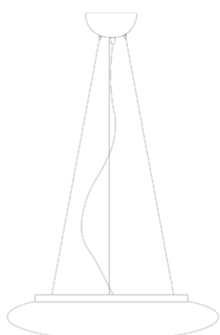

## Mentos \_sospensione

Lampade da parete-soffitto e a sospensione, con diffusore in vetro triplex opale satinato soffiato a bocca, con struttura in metallo verniciato bianco opaco. La collezione Mentos ha un particolare sistema di fissaggio del vetro a magneti che velocizza le installazioni e facilita le operazioni di manutenzione. Il prodotto è adatto esclusivamente all'uso interno.

120 cm  
47,2 in

11 cm  
4,3 in

Ø 55 cm  
Ø 17,7 in

LED

dimmerabile

IP20

**LD114453**

Bianco Opaco **B**