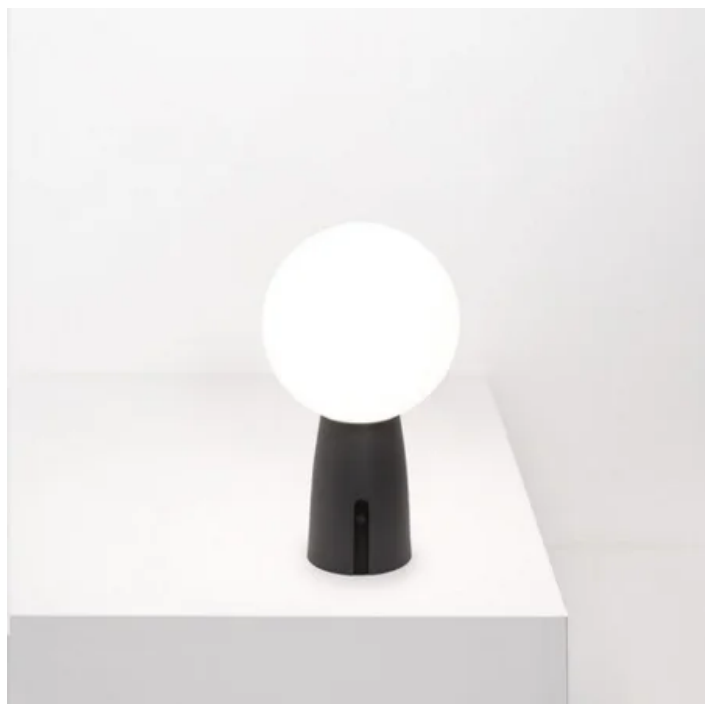

Olimpia _Tavolo

Olimpia è una lampada da tavolo a batteria, portatile e ricaricabile. Sulla base è presente un controllo "touch", che permette l'accensione e la regolazione dell'intensità luminosa. Grazie a un alto indice di protezione, la lampada è utilizzabile anche all'esterno (ad eccezione dei modelli con finitura galvanica, delle quali è sconsigliato l'uso continuativo in esterni). È possibile rendere più caldo il colore della luce, sostituendo il filtro già presente sulla sorgente luminosa con quello color ambra (fornito in dotazione). È dotata di base di ricarica a contatto; caricabatterie incluso.

Ø 15 cm
Ø 5,9 in

26 cm
10,2 in

Ø 8 cm
Ø 3,1 in

LED sostituibile da tecnico

dimmerabile

IP54

LD0900

	Bianco Opaco	B3		Grigio scuro	N3
	Oro lucido	O3		Cromo	C3
<small>Non adatta per uso esterno</small>			<small>Non adatta per uso esterno</small>		
Rame Lucido		E3			

DESIGN IN ITALY BY ZAFFERANO SRL, China

Zafferano SRL - Viale dell'Industria, 26 31055 Quinto di Treviso
- Italy www.zafferanoitalia.com

Olimpia _Tavolo

Specifiche illuminotecniche

sorgente	LED sostituibile da tecnico
tipologia	SMD
potenza totale	25 W
potenza scheda LED	20 W
temperatura colore	3000 K
lumen lampada	200 lm
lumen LED	268 lm
fascio luminoso	100°
CRI	> 80
classe energetica sorgente luminosa	E
dimmer	TOUCH DIMMER
sensore di presenza	NO

■ Nero

LD0350RP

33 cm • 51 cm • 58 cm • 25 W
• IP20 • 100-240V • 50/60 Hz

■ Nero

LD0900RB

Ø 75 cm • IP20 • 220-240V
• 50/60 Hz

■ Nero