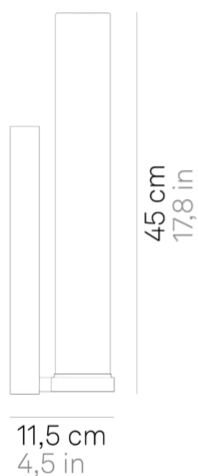

Stick 65 _parete

Lampade da parete, da parete-soffitto e a sospensione con diffusore in vetro triplex opale satinato soffiato a bocca, e struttura in metallo cromato o verniciato bianco opaco. Il prodotto è adatto esclusivamente all'uso interno; il modello Stick 65 con grado di protezione IP44 è idoneo anche per bagni e sopra specchi. Stick sospensione è un prodotto pensato anche per un uso modulare.

Specifiche illuminotecniche

sorgente	LED
tipologia	SMD
potenza totale	18.0 W
potenza scheda LED	16.0 W
temperatura colore	3000 K
lumen lampada	1295 lm
lumen LED	1624 lm
fascio luminoso	360°
CRI	> 90
classe energetica	F
sorgente luminosa	
sensore di presenza	NO