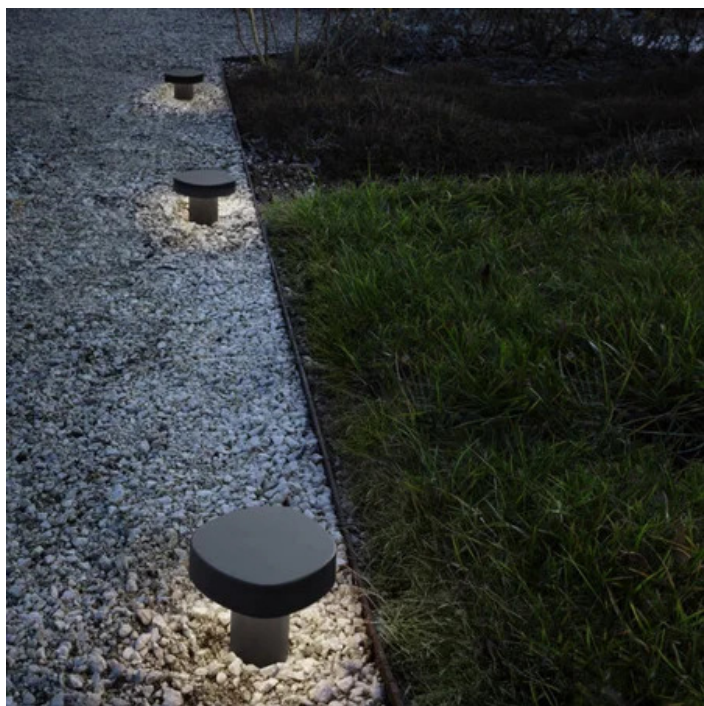

Ciottolo _paletto

Lampade da terra o da parete con struttura in pressofusione di alluminio verniciato grigio scuro o corten e diffusore in policarbonato opalino satinato. L'elevato grado di protezione (IP54) rende il prodotto adatto all'uso esterno ed interno.

LED non sostituibile

non dimmerabile

IP54

LD0483

Grigio Scuro
Raggrinzante

G3

Corten

R3

DESIGN IN ITALY BY ZAFFERANO SRL, China

Zafferano SRL - Viale dell'Industria, 26 31055 Quinto di Treviso
- Italy www.zafferanoitalia.com

Ciottolo _paletto

Specifiche illuminotecniche

sorgente	LED non sostituibile
tipologia	SMD
potenza totale	70 W
potenza scheda LED	70 W
temperatura colore	3000 K
lumen lampada	320 lm
lumen LED	890 lm
fascio luminoso	90°
CRI	> 80
classe energetica	E
sorgente luminosa	
sensore di presenza	NO