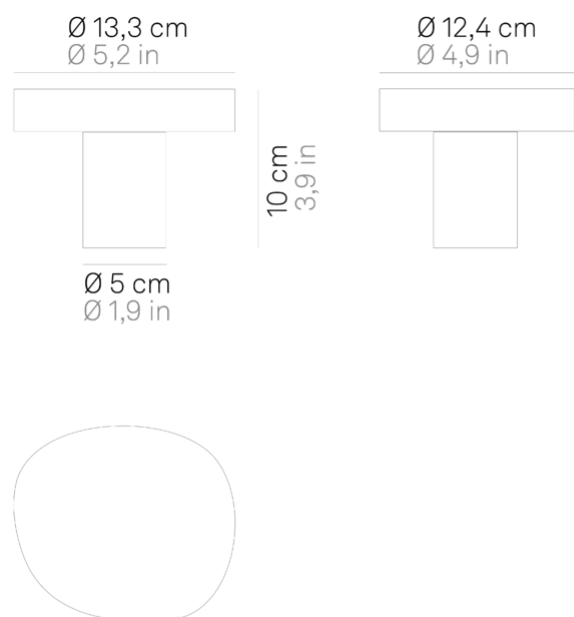

Ciottolo _paletto

Lampade da terra o da parete con struttura in pressofusione di alluminio verniciato grigio scuro o corten e diffusore in policarbonato opalino satinato. L'elevato grado di protezione (IP54) rende il prodotto adatto all'uso esterno ed interno.

DESIGN IN ITALY BY ZAFFERANO SRL, China

Zafferano SRL - Viale dell'Industria, 26 31055 Quinto di Treviso
- Italy www.zafferanoitalia.com

Ciottolo _paletto

Specifiche illuminotecniche

sorgente	LED non sostituibile
tipologia	SMD
potenza totale	70 W
potenza scheda LED	70 W
temperatura colore	3000 K
lumen lampada	320 lm
lumen LED	890 lm
fascio luminoso	90°
CRI	> 80
classe energetica	E
sorgente luminosa	
sensore di presenza	NO