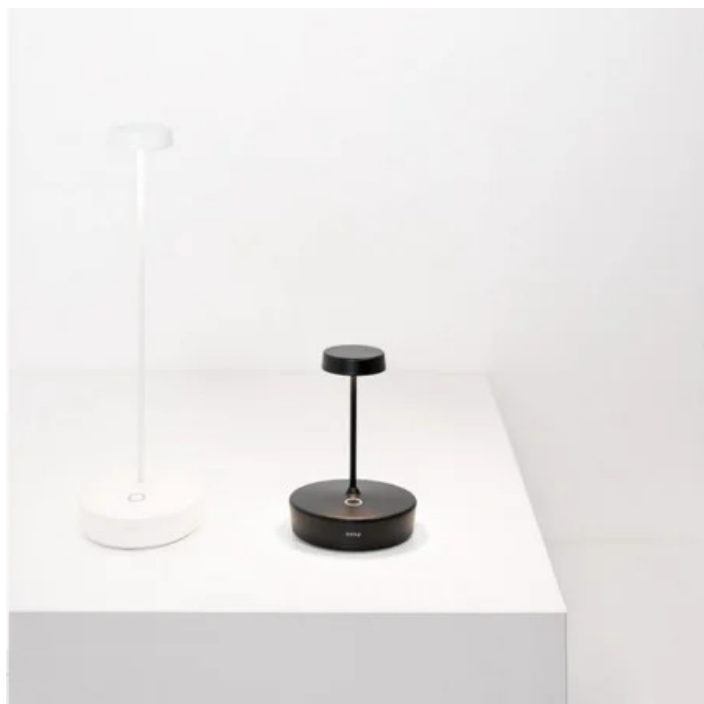

Swap mini _Tavolo

Swap mini è una lampada da tavolo a batteria, portatile e ricaricabile. Sulla base è presente un controllo "touch", che permette l'accensione e la regolazione dell'intensità luminosa. Grazie a un alto indice di protezione, la lampada è utilizzabile anche all'esterno (ad eccezione dei modelli con finitura galvanica, delle quali è sconsigliato l'uso continuativo in esterni). Possiede un sistema di controllo elettronico che monitora e segnala l'autonomia residua della batteria, permettendo di ottimizzare le ricariche ed effettuarle sempre in maniera corretta. È dotata di base di ricarica a contatto; caricabatterie non incluso. È possibile personalizzare la lampada con paralumi in ceramica, acquistabili separatamente

Ø 4,9 cm
Ø 1,9 in

14,8 cm
5,8 in

1,4 cm
0,6 in
2,8 cm
1,1 in

Ø 10 cm
Ø 3,9 in

LED non sostituibile

dimmerabile

IP65

LD1011

Swap mini _Tavolo

Specifiche illuminotecniche

sorgente	LED non sostituibile
tipologia	SMD
potenza totale	2,0 W
potenza scheda LED	1.4 W
temperatura colore	2700 K
lumen lampada	183 lm
lumen LED	267 lm
fascio luminoso	100°
CRI	> 90
classe energetica sorgente luminosa	C
dimmer	TOUCH DIMMER
sensore di presenza	NO

33 cm • 51 cm • 5.8 cm • 2,0 W
• IP20 • 100-240V • 50/60 Hz

■ Nero

LD1011

Ø 8.5 cm • 4 cm • 50/60 Hz

● Puntini verdi	05
● Pois blu	07
■ Bianco	01
■ Reagente Nero	
■ Sabbia - Azzurro	03
● Pois Neri	09

● Pois Arancione	06
● Pois rossi	08
■ Blu Notte - Blu	02
● Pesci azzurri	04