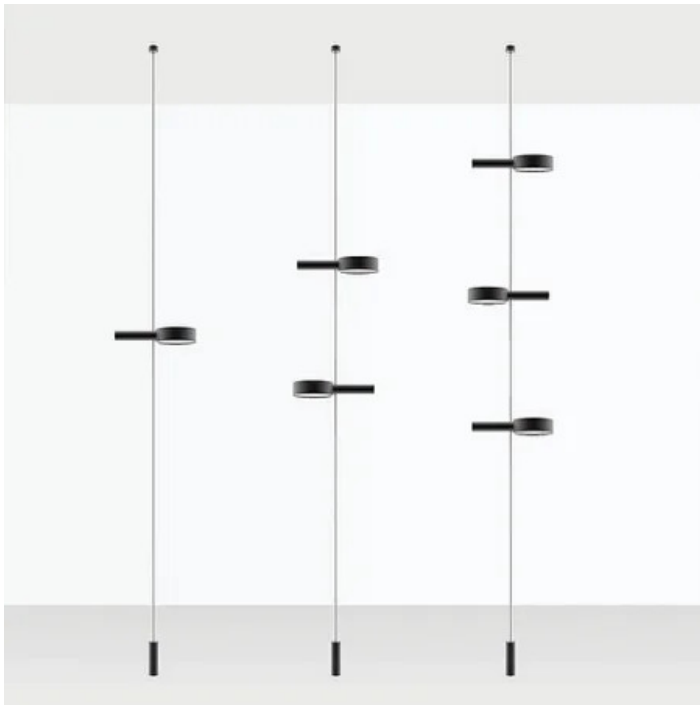

# Super O \_Vertical suspension

24,7 cm  
9,7 in

max. 500 cm  
max. 196,8 in

12,5 cm  
1,7 in

LED IP65

## Lighting specifications

source	LED
type	SMD
total power	2x3.5 W
power LED	2x3.0 W
color temperature	2700 - 3150 - 4000 K
lumen lamp	2x226 - 2x262 - 2x261 lm
lumen LED	2x287 - 2x331 - 2x336 lm
beam angle	94°
CRI	> 90
class	F
dimmer	TOUCH DIMMER
motion sensor	NO

### LD0300UC

4.4 cm • 4.4 cm • 3.6 cm • IP20  
• 100-240V • 50/60 Hz

■ Black

### LD1060

Ø 12.5 cm • 4.3 cm • 2x3.5 W  
• 287 - 331 - 336 lm  
• 2700 - 3150 - 4000 K • IP65  
• CRI>90 • 5Vdc max.2A • 50/60 Hz

■ White

B3

■ Black

N3