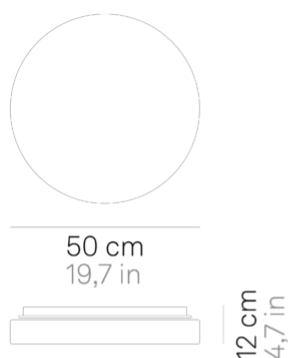

## Drum \_parete-soffitto

Lampade da parete-soffitto con diffusore in vetro triplex opale satinato soffiato a bocca, e struttura in policarbonato anti UV traslucido neutro resistente al cloro. Chiusura del vetro a baionetta. Il prodotto è adatto esclusivamente all'uso interno; il grado di protezione IP44 lo rende particolarmente indicato per piscine e ambienti umidi in genere.

## Specifiche illuminotecniche

---

sorgente	LED
tipologia	SMD
potenza totale	29 W
potenza scheda LED	24 W
temperatura colore	3000 K
lumen lampada	2070 lm
lumen LED	3000 lm
fascio luminoso	116°
CRI	> 90
classe energetica sorgente luminosa	E
dimmer	DALI
sensore di presenza	NO