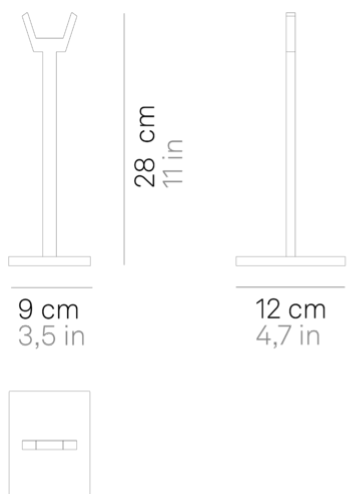

Pencil _Tavolo

Elementi che trasformano Pencil (pag. 178) in una lampada da tavolo. Il modulo luminoso può essere usato nel suo supporto, ma anche rimosso e portato con sé da un ambiente all'altro.

LD081400