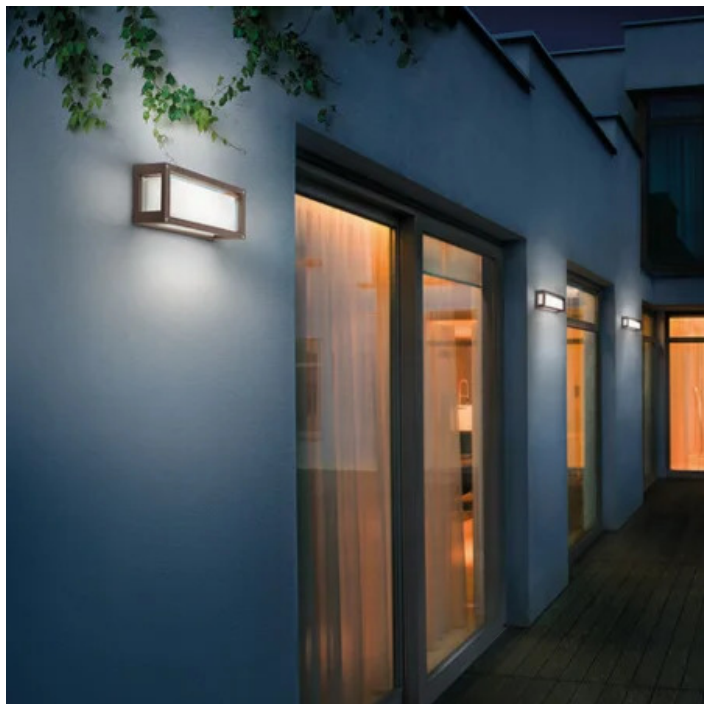

Home _parete-soffitto

Lampade da parete-soffitto e da terra con struttura in pressofusione di alluminio verniciato bianco opaco, grigio scuro o corten, diffusore in vetro pressato bianco satinato (parete-soffitto) e policarbonato trasparente (terra). L'elevato grado di protezione (IP54 e IP65) rende il prodotto adatto all'uso esterno ed interno.