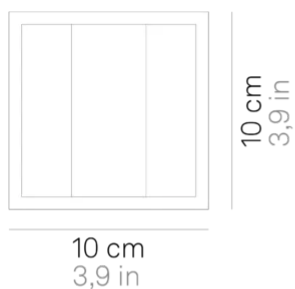

Cubetto _parete

Lampada da parete con struttura in pressofusione di alluminio verniciato nei colori bianco opaco o grigio scuro e diffusore in policarbonato trasparente.

L'elevato grado di protezione (IP54) rende il prodotto adatto all'uso esterno ed interno. Provvista di regolazione meccanica indipendente del fascio luminoso sia sopra che sotto; cover personalizzabile con colori a richiesta.

DESIGN IN ITALY BY ZAFFERANO SRL, MADE IN MADE IN PRC
Zafferano SRL - Viale dell'Industria, 26 31055 Quinto di Treviso - Italy
www.zafferanoitalia.com

Cubetto _parete

Specifiche illuminotecniche

sorgente	LED
tipologia	SMD
potenza totale	6.5 W
potenza scheda LED	5.2 W
temperatura colore	3000 K
lumen lampada	474 lm
lumen LED	638 lm
fascio luminoso	58°
CRI	> 90
classe energetica sorgente luminosa	E
sensore di presenza	NO