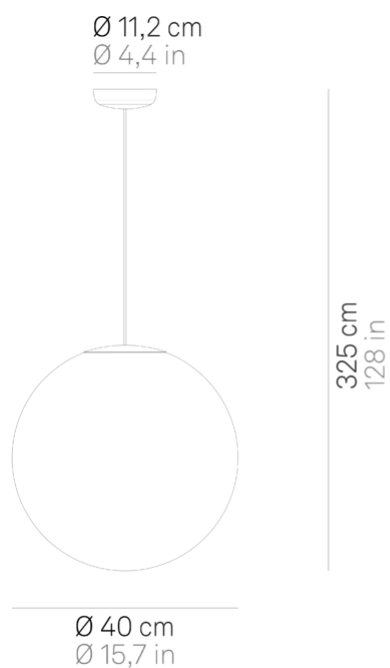

## Sferis \_sospensione

Lampada a sospensione con diffusore in vetro opale satinato soffiato a bocca, disponibile in cinque dimensioni.

Le varianti da 25, 30, 40 e 50 cm di diametro sono state ridisegnate con una calotta in policarbonato opale, che semplifica la linea del diffusore rendendola più minimale e raffinata, e che garantisce una diffusione della luce a 360°.

La lampada è studiata anche per uso modulare. Adatta esclusivamente a uso interno.

IP20

LL7140

Bianco Opaco

DESIGN IN ITALY BY ZAFFERANO SRL, China

Zafferano SRL - Viale dell'Industria, 26 31055 Quinto di Treviso  
- Italy [www.zafferanoitalia.com](http://www.zafferanoitalia.com)

## Specifiche illuminotecniche

---

tipologia	LAMPADINA E27
potenza totale	1x105 HS W
sensore di presenza	NO