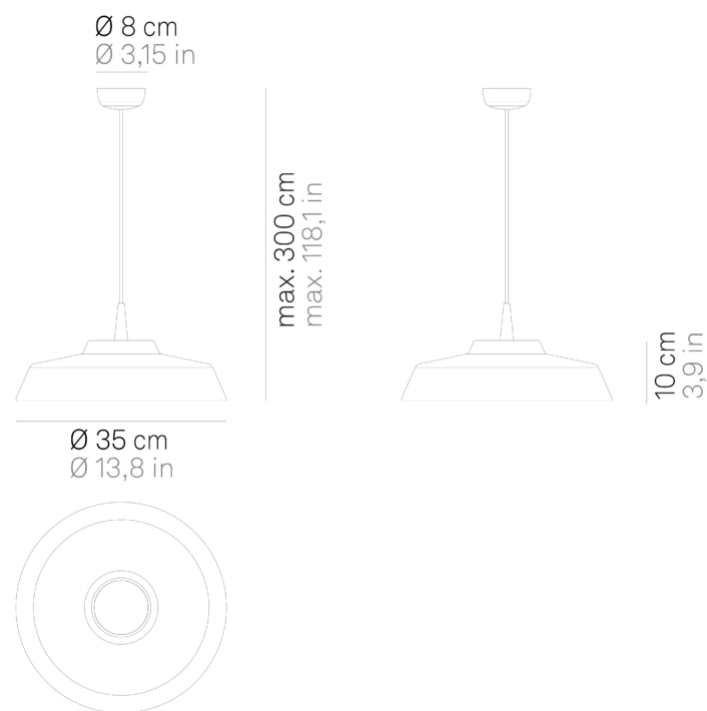

Circus _sospensione

Lampada a sospensione che nasce dalla combinazione del modello Baby con diffusori in ceramica Made in Italy. Il diffusore, dipinto a mano, è decorato all'esterno con un motivo a righe bianche e nere; l'interno è bianco oppure decorato in tinta unita (blu, rosso, giallo o verde).

La lampada è studiata anche per uso modulare.
Adatta esclusivamente a uso interno.

LED dimmerabile IP40

CIR11

	Bianco	00		Blu	01
	Rosso	02		Giallo	04
	Verde	05			

DESIGN IN ITALY BY ZAFFERANO SRL, MADE IN PRC
Zafferano SRL - Viale dell'Industria, 26 31055 Quinto di Treviso - Italy
www.zafferanoitalia.com

Circus _sospensione

Specifiche illuminotecniche

sorgente	LED
tipologia	SMD
potenza totale	8.0 W
potenza scheda LED	8.0 W
temperatura colore	3000 K
lumen lampada	511 lm
lumen LED	678 lm
fascio luminoso	162°
CRI	> 90
classe energetica sorgente luminosa	G
dimmer	TRIAC
sensore di presenza	NO