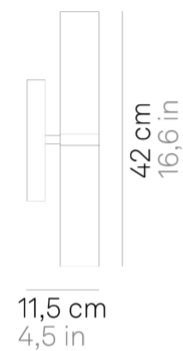

Stick 65 _parete

Lampade da parete, da parete-soffitto e a sospensione con diffusore in vetro triplex opale satinato soffiato a bocca, e struttura in metallo cromato o verniciato bianco opaco. Il prodotto è adatto esclusivamente all'uso interno; il modello Stick 65 con grado di protezione IP44 è idoneo anche per bagni e sopra specchi. Stick sospensione è un prodotto pensato anche per un uso modulare.

Stick 65 _parete

Specifiche illuminotecniche

sorgente	LED sostituibile da tecnico
tipologia	SMD
potenza totale	2x10 W
potenza scheda LED	2x84 W
temperatura colore	3000 K
lumen lampada	2x626 lm
lumen LED	2x1068 lm
fascio luminoso	360°
CRI	> 90
classe energetica	E
sorgente luminosa	
sensore di presenza	NO