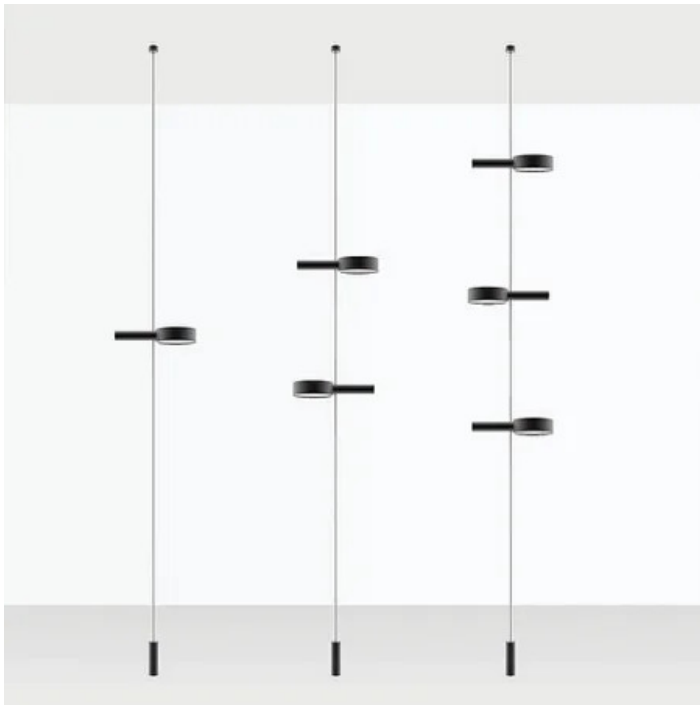

# Super O \_Sospensione verticale

24,7 cm  
9,7 in

max. 500 cm  
max. 196,8 in

4,3 cm  
1,7 in

12,5 cm  
1,7 in

LED sostituibile da utente

dimmerabile

IP65

### LD0300UC

4.4 cm • 4.4 cm • 3.6 cm • IP20  
• 100-240V • 50/60 Hz

■ Nero

### LD0340RA

6 cm • 13.5 cm • 4.5 cm • 35 W  
• IP20 • 100-240V • 50/60 Hz

■ Nero

### LD1060

Ø 12.5 cm • 4.3 cm • 35 W  
• 287 - 331 - 336 lm  
• 2700 - 3150 - 4000 K • IP65  
• CRI > 90 • 5Vdc max. 2A • 50/60 Hz

■ Bianco Opaco B3

■ Nero

N3